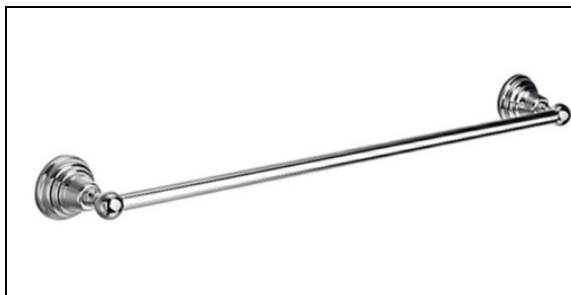

CA21251 : Porte-serviettes 60 cm MUSEO

CRISTINA
RUBINETTERIE

ondyna

Caractéristiques

- Saillie 90 mm
- Saillie 78 mm
- Garantie 2 ans