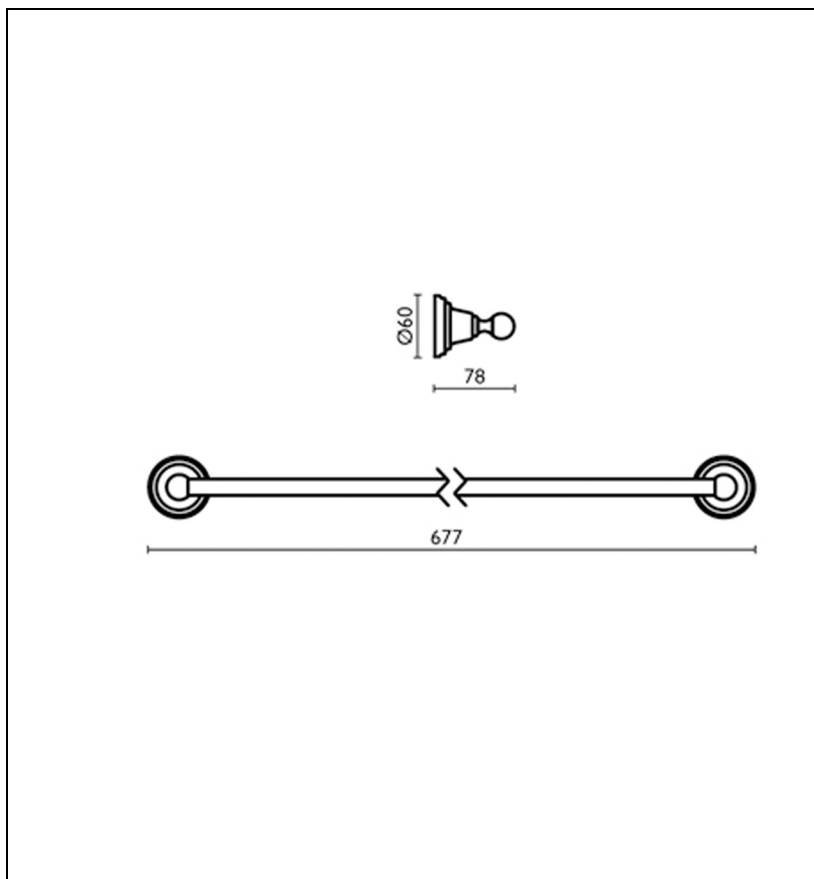

CA21251 : Porte-serviettes 60 cm MUSEO

CRISTINA
RUBINETTERIE

ondyna

Caractéristiques

- Saillie 90 mm
- Saillie 78 mm
- Garantie 2 ans