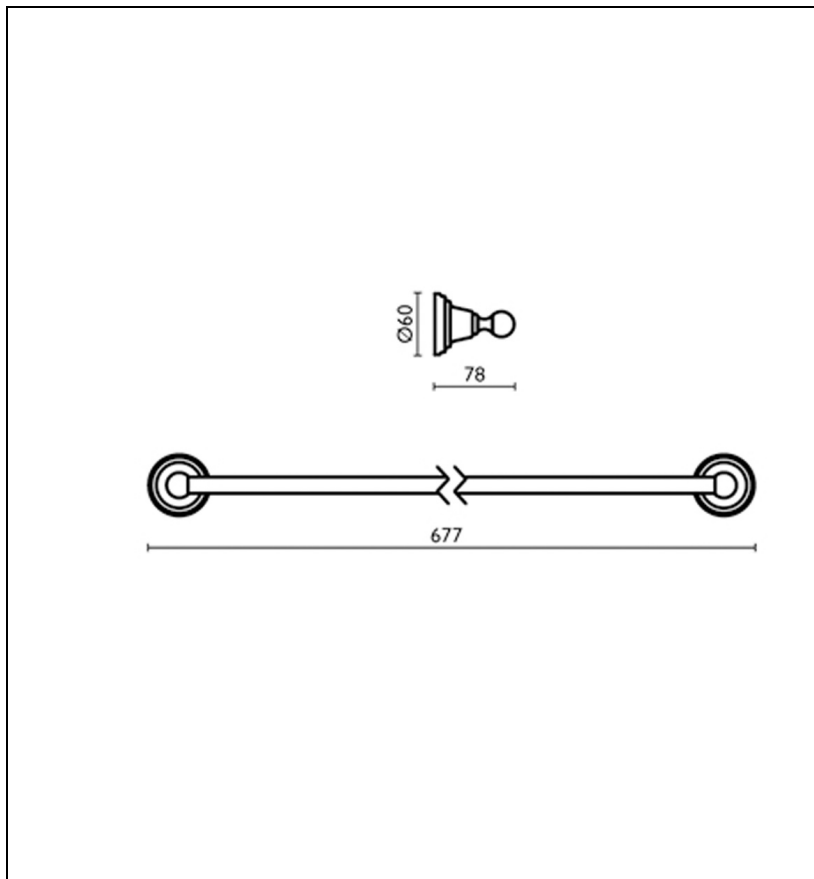

CA21292 : Porte-serviettes 60 cm MUSEO

CRISTINA
RUBINETTERIE
ondyna

Caractéristiques

- Saillie 78 mm
- Garantie 2 ans