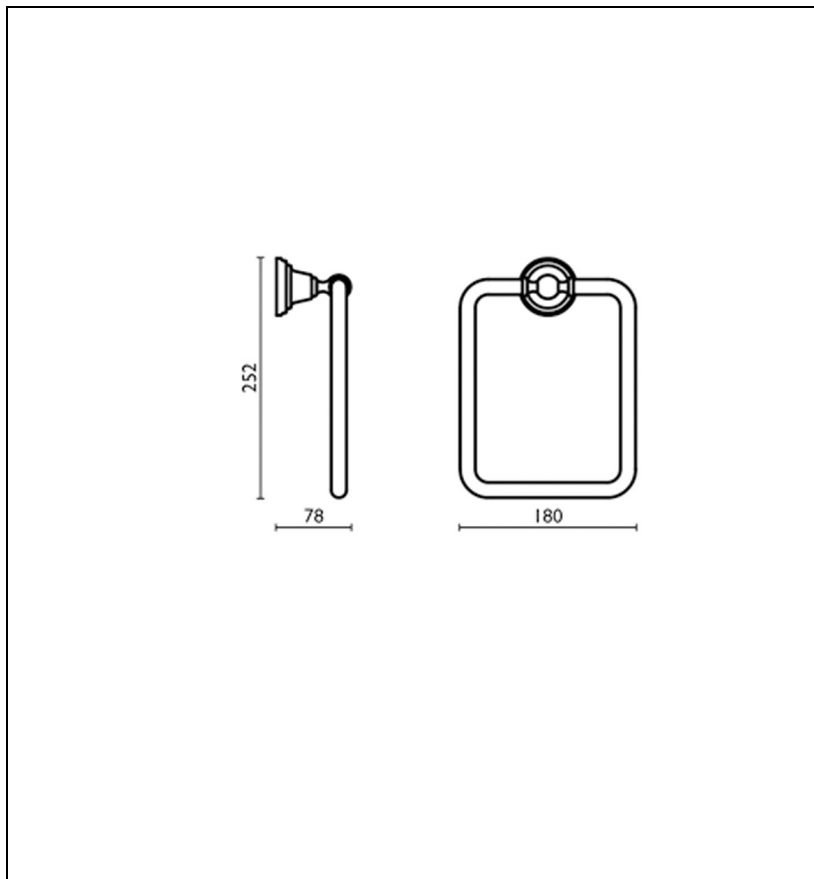

CA21351 : Porte-serviettes anneau MUSEO

CRISTINA
RUBINETTERIE

ondyna

51 > chromé

Caractéristiques

- 18 x 20 cm
- Saillie 78 mm
- Garantie 2 ans