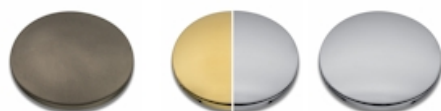

CA21377 : PORTE SERVIETTE MUSEO ANNEAU  
CARRE METAL BROSSE ACCESSOIRES

CRISTINA  
RUBINETTERIE  
ondyna

77 > métal brossé

## Caractéristiques

- 18 x 20 cm
- Saillie 90 mm
- Garantie 2 ans