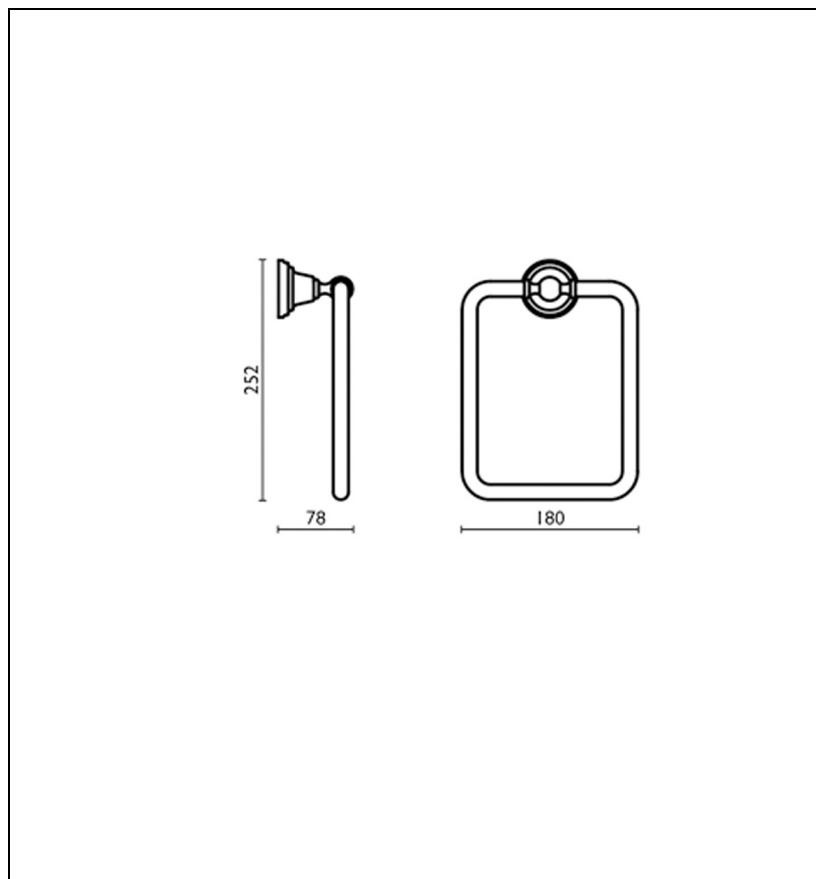

CA21377 : PORTE SERVIETTE MUSEO ANNEAU  
CARRE METAL BROSSE ACCESSOIRES

CRISTINA  
RUBINETTERIE  
ondyna

77 > métal brossé

## Caractéristiques

- 18 x 20 cm
- Saillie 90 mm
- Garantie 2 ans