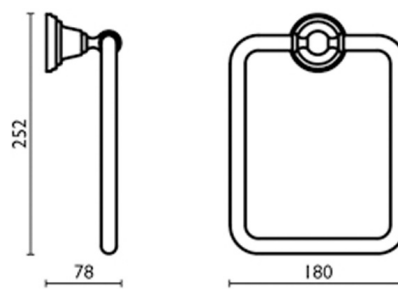

CA21392 : Porte-serviettes anneau MUSEO

CRISTINA
RUBINETTERIE

ondyna

92 > vieux bronze

Caractéristiques

- 18 x 20 cm
- Saillie 90 mm
- Saillie 78 mm
- Garantie 2 ans