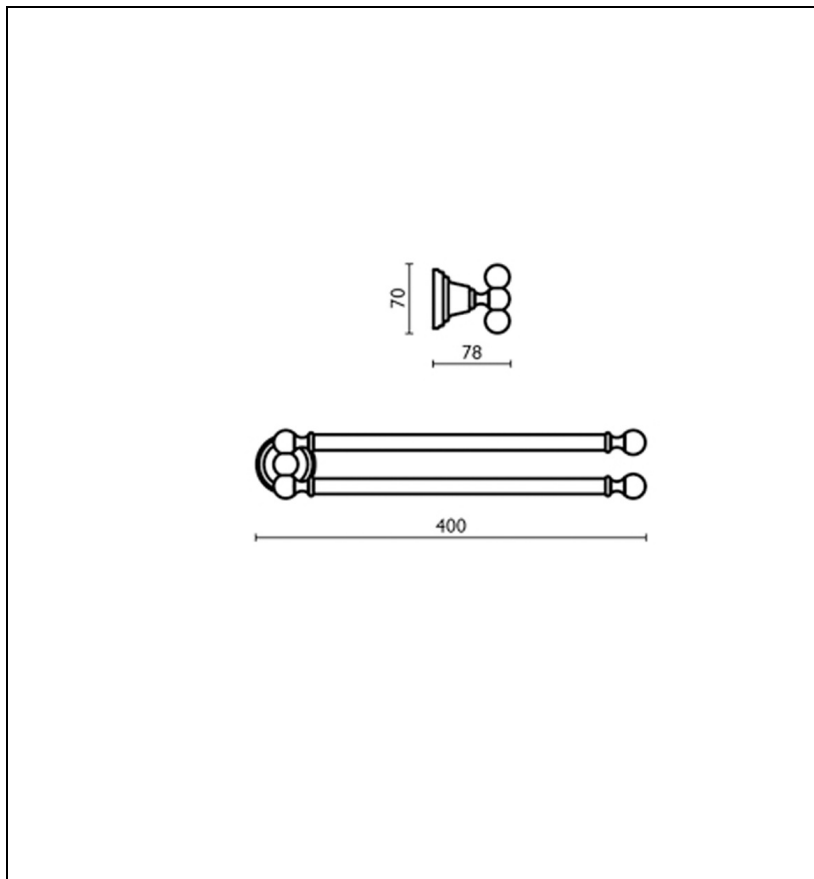

CA21439 : Porte-serviettes double articulé MUSEO

CRISTINA
RUBINETTERIE

ondyna

39 > chromé/doré

Caractéristiques

- Longueur du bras 35 cm
- Saillie 450 mm
- Garantie 2 ans