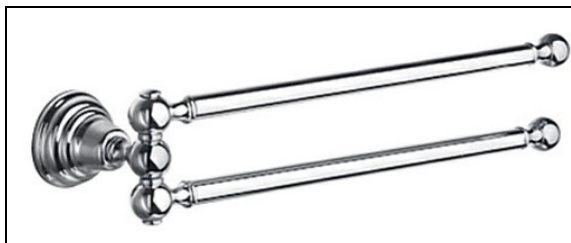

CA21439 : Porte-serviettes double articulé MUSEO

CRISTINA
RUBINETTERIE

ondyna

39 > chromé/doré

Caractéristiques

- Longueur du bras 35 cm
- Saillie 450 mm
- Garantie 2 ans