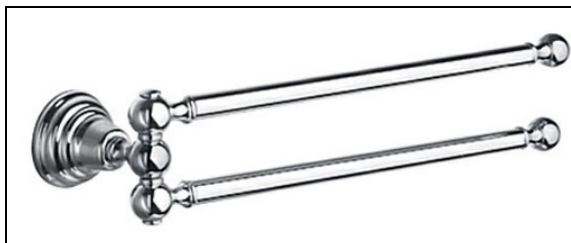

CA21451 : Porte-serviettes double articulé MUSEO

CRISTINA
RUBINETTERIE

ondyna

51 > chromé

Caractéristiques

- Longueur du bras 40 cm
- Saillie 78 mm
- Garantie 2 ans