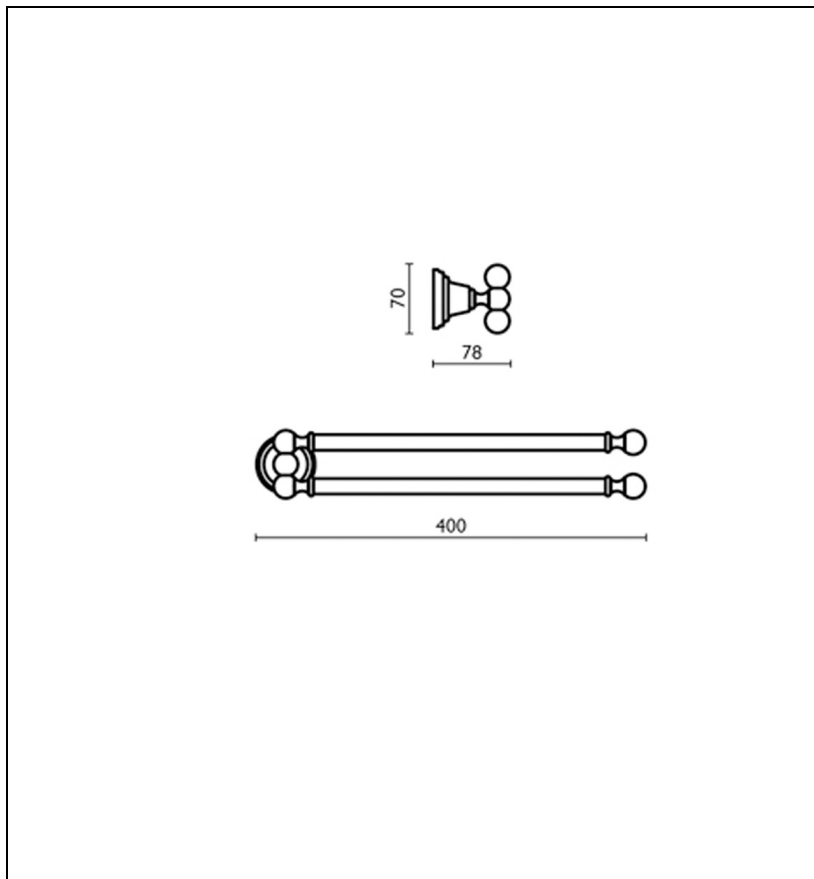

CA21451 : Porte-serviettes double articulé MUSEO

CRISTINA
RUBINETTERIE

ondyna

51 > chromé

Caractéristiques

- Longueur du bras 350 mm
- Saillie 450 mm
- Saillie 78 mm
- Garantie 2 ans