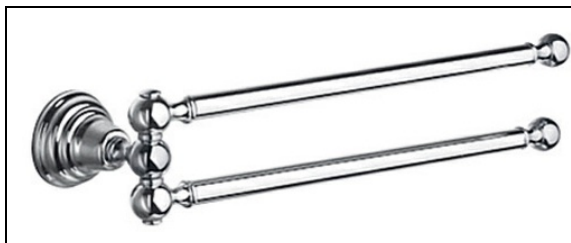

CA21451 : Porte-serviettes double articulé MUSEO

CRISTINA
RUBINETTERIE

ondyna

51 > chromé

Caractéristiques

- Longueur du bras 350 mm
- Saillie 450 mm
- Saillie 78 mm
- Garantie 2 ans