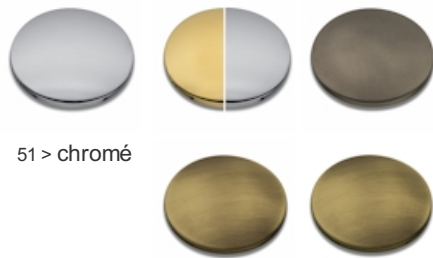

CA21451 : Porte-serviettes double articulé MUSEO

CRISTINA
RUBINETTERIE

ondyna

51 > chromé

Caractéristiques

- Longueur du bras 350 mm
- Saillie 450 mm
- Saillie 78 mm
- Garantie 2 ans