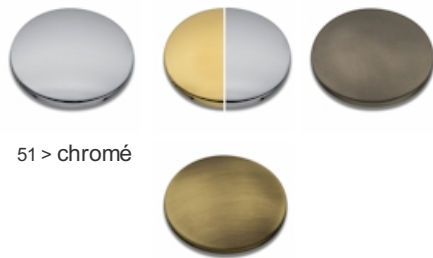

CA21451 : Porte-serviettes double articulé MUSEO

CRISTINA
RUBINETTERIE

ondyna

51 > chromé

Caractéristiques

- Longueur du bras 40 cm
- Saillie 78 mm
- Garantie 2 ans