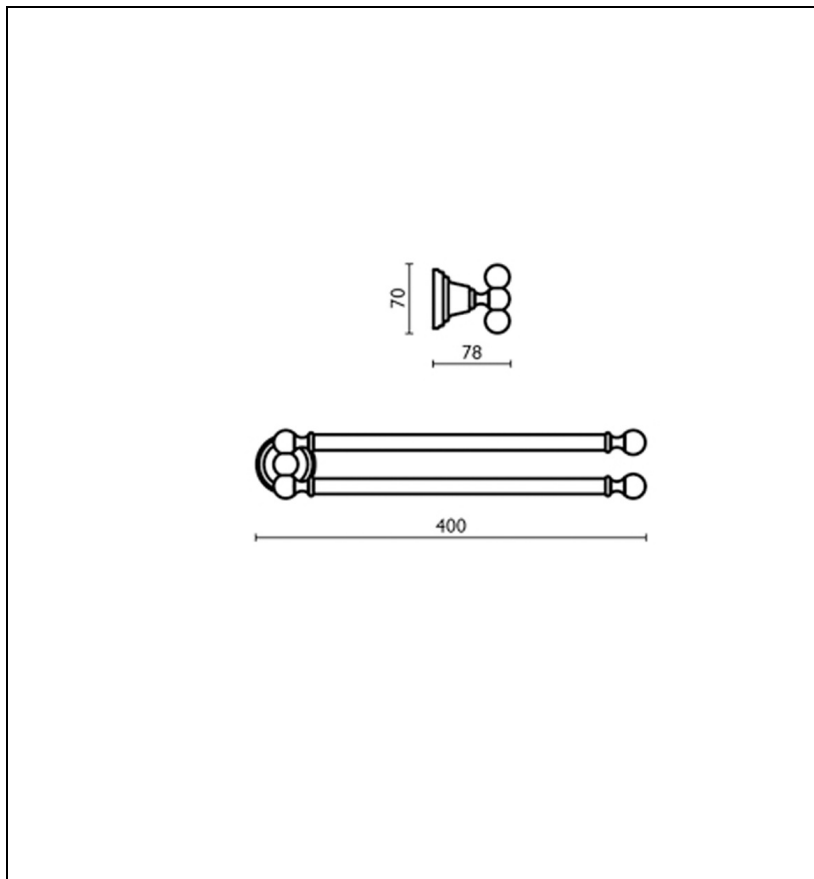

CA21451 : Porte-serviettes double articulé MUSEO

CRISTINA
RUBINETTERIE

ondyna

51 > chromé

Caractéristiques

- Longueur du bras 40 cm
- Saillie 78 mm
- Garantie 2 ans