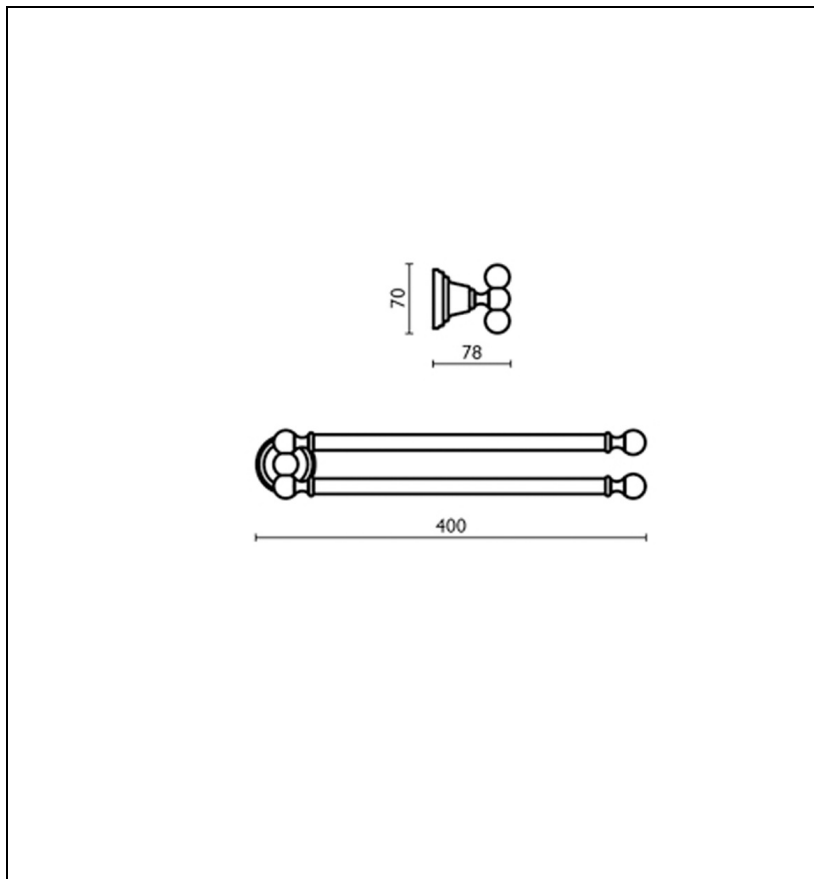

CA21477 : PORTE SERVIETTE MUSEO DOUBLE
ARTICULE METAL BROSSE ACCESSOIRES

77 > métal brossé

Caractéristiques

- Longueur du bras 35 cm
- Saillie 450 mm
- Garantie 2 ans