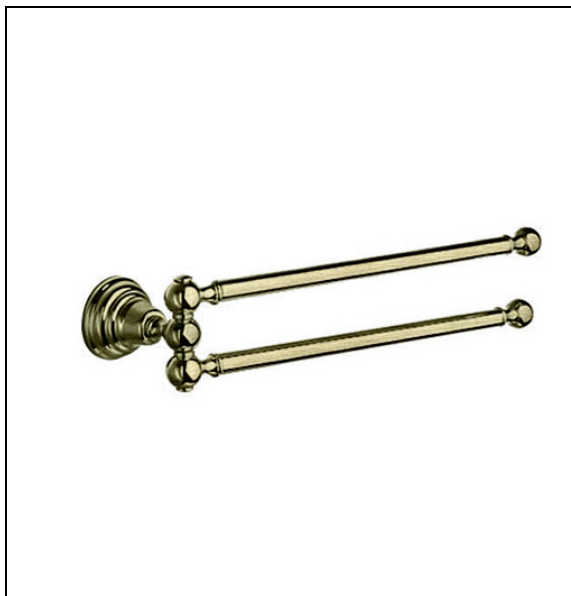

CA21477 : PORTE SERVIETTE MUSEO DOUBLE
ARTICULE METAL BROSSE ACCESSOIRES

77 > métal brossé

Caractéristiques

- Longueur du bras 35 cm
- Saillie 450 mm
- Garantie 2 ans