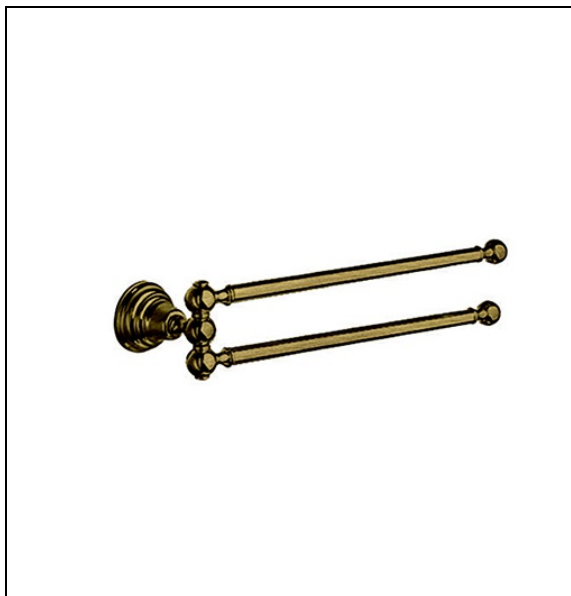

CA21493 : PORTE SERVIETTES MUSEO DOUBLE
ARTICULE VIEUX BRONZE MAT ACCESSOIRES

93 > vieux bronze mat

Caractéristiques

- à suspendre, 2 bras articulés
- Saillie 450 mm
- Largeur 350 mm
- Garantie 2 ans