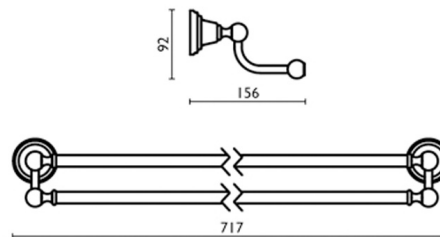

CA21751 : Porte-serviettes double 60 cm MUSEO

CRISTINA  
RUBINETTERIE

ondyna

51 > chromé

## Caractéristiques

- Saillie 130 mm
- Saillie 156 mm
- Garantie 2 ans