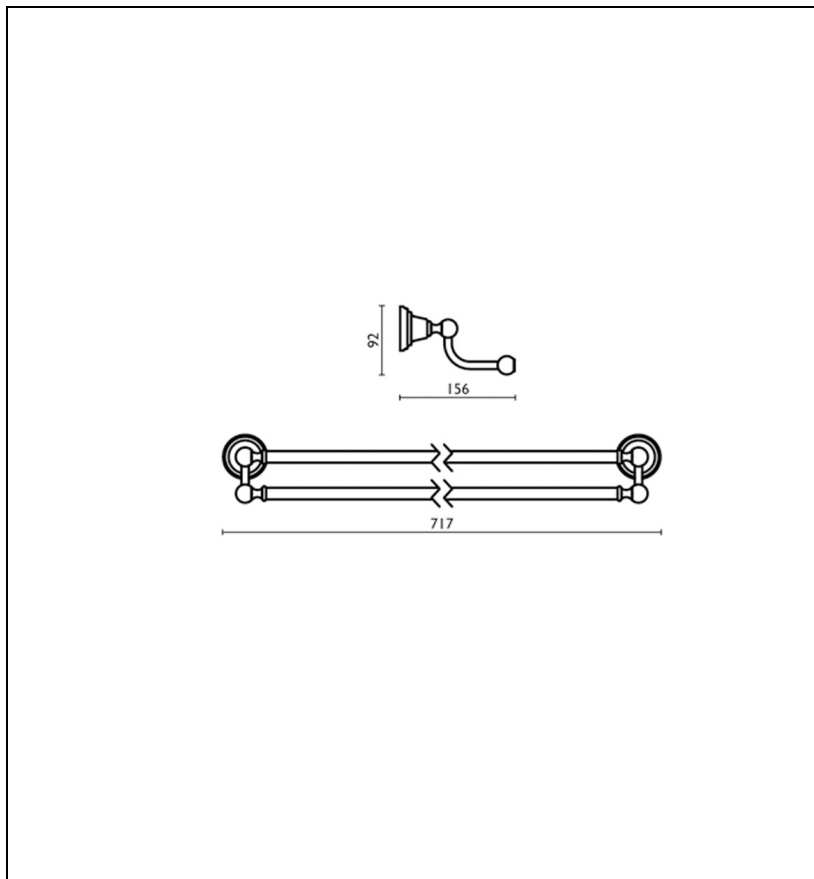

CA21792 : Porte-serviettes double 60 cm MUSEO

CRISTINA
RUBINETTERIE

ondyna

92 > vieux bronze

Caractéristiques

- Saillie 130 mm
- Saillie 156 mm
- Garantie 2 ans