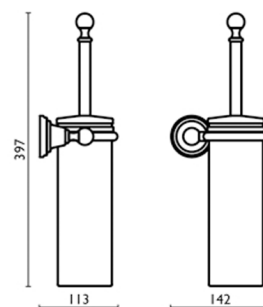

CA22151 : Porte-balai suspendu MUSEO

CRISTINA
RUBINETTERIE

ondyna

51 > chromé

Caractéristiques

- Hauteur 380 mm
- Saillie 113 mm
- Garantie 2 ans