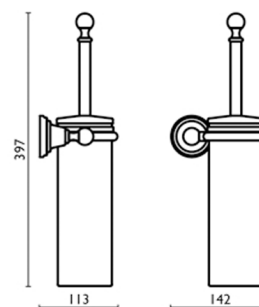

CA22151 : Porte-balai suspendu MUSEO

CRISTINA
RUBINETTERIE

ondyna

51 > chromé

Caractéristiques

- Saillie 113 mm
- Garantie 2 ans