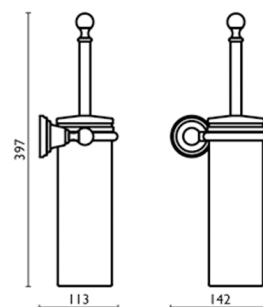

CA22192 : Porte-balai suspendu MUSEO

CRISTINA
RUBINETTERIE

ondyna

92 > vieux bronze

Caractéristiques

- Garantie 2 ans