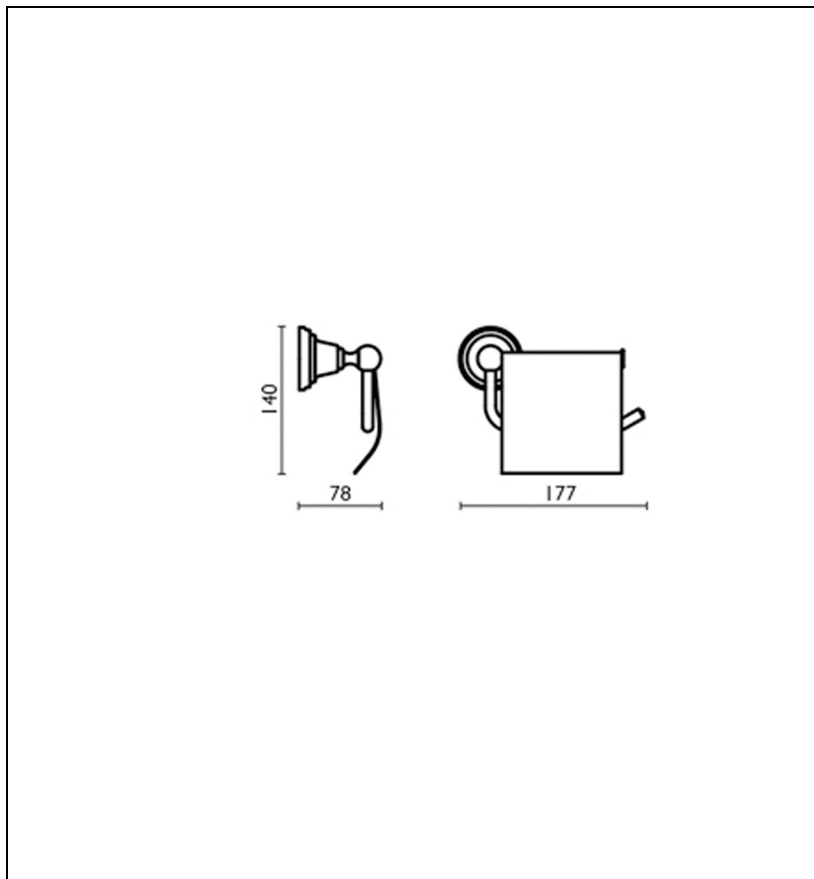

CA23677 : PORTE PAPIER MUSEO COUVERT
METAL BROSSE MUSEO

CRISTINA
RUBINETTERIE
ondyna

77 > métal brossé

Caractéristiques

- Garantie 2 ans