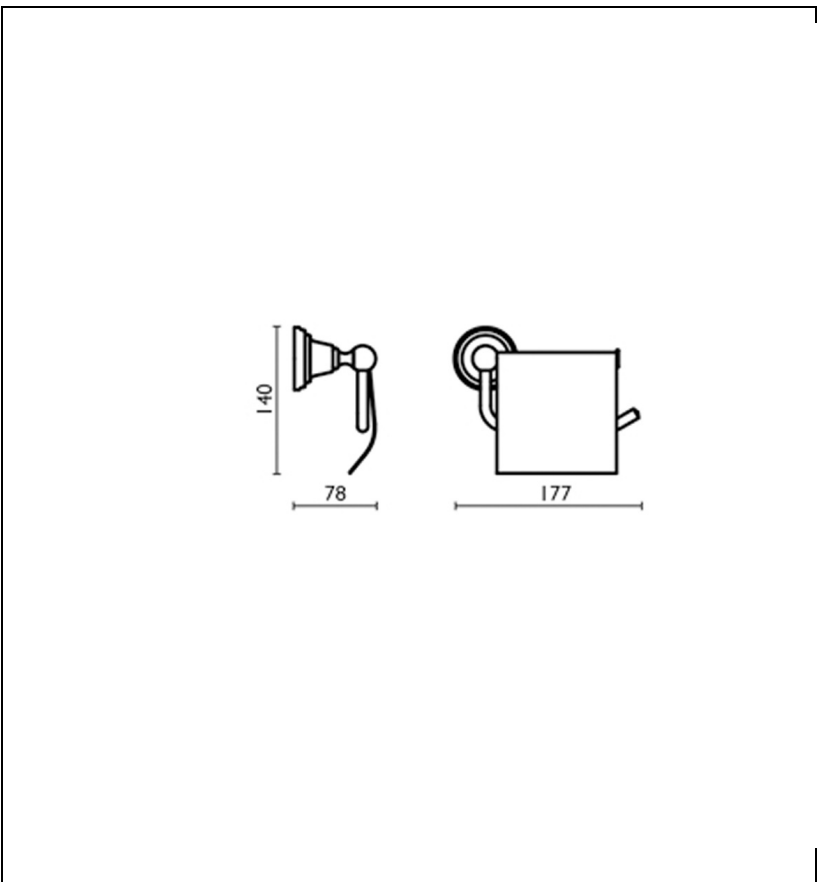

CA23677 : PORTE PAPIER MUSEO COUVERT
METAL BROSSE MUSEO

CRISTINA
RUBINETTERIE
ondyna

77 > métal brossé

Caractéristiques

- Garantie 2 ans