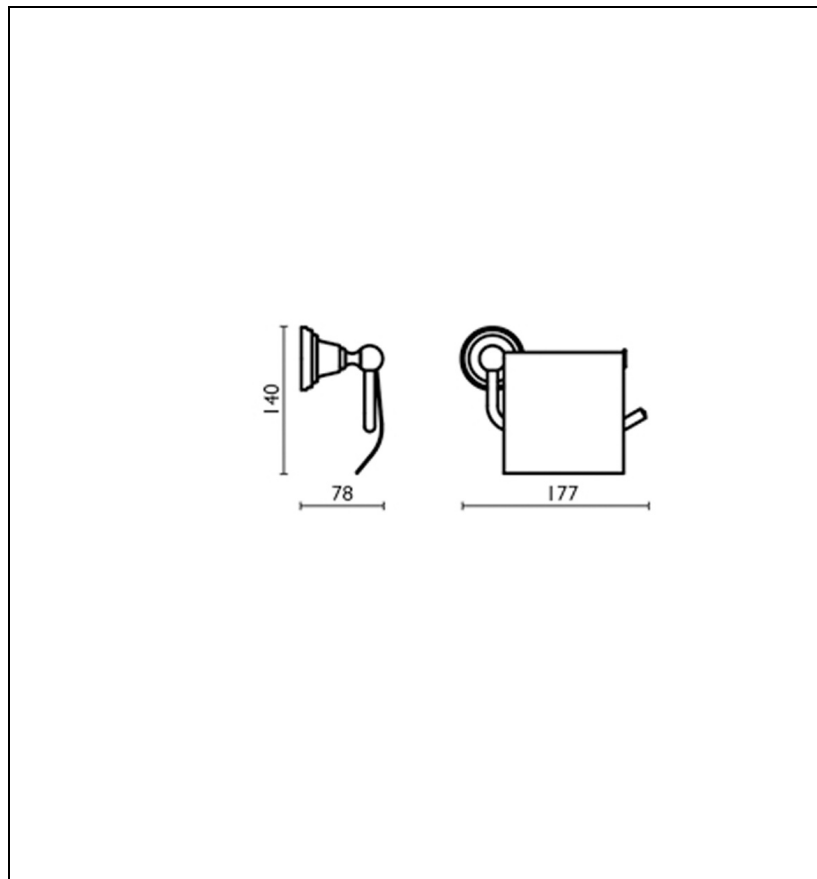

CA23692 : Porte-papier couvert MUSEO

CRISTINA
RUBINETTERIE

ondyna

92 > vieux bronze

Caractéristiques

- Saillie 78 mm
- Garantie 2 ans