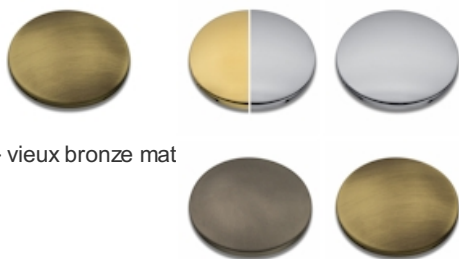

CA23693 : PORTE PAPIER MUSEO COUVERT
VIEUX BRONZE MAT ACCESSOIRES

93 > vieux bronze mat

Caractéristiques

- à suspendre,
- Saillie 78 mm
- Largeur 177 mm
- Garantie 2 ans