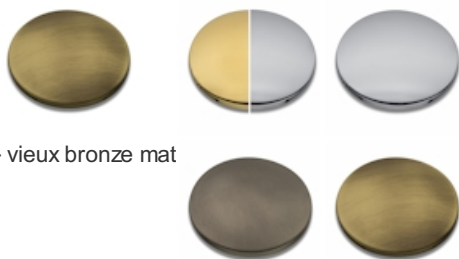

CA23693 : PORTE PAPIER MUSEO COUVERT  
VIEUX BRONZE MAT ACCESSOIRES

CRISTINA  
RUBINETTERIE  
ondyna

93 > vieux bronze mat

## Caractéristiques

- à suspendre,
- Hauteur 140 mm
- Saillie 78 mm
- Largeur 177 mm
- Garantie 2 ans