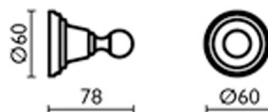

CA24139 : Porte-peignoir MUSEO

CRISTINA
RUBINETTERIE

ondyna

39 > chromé/doré