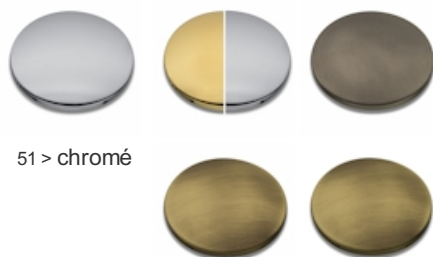

CA24151 : Porte-peignoir MUSEO

CRISTINA  
RUBINETTERIE

ondyna

51 > chromé

## Caractéristiques

- Rosace ø 60 mm
- Saillie 78 mm
- Saillie 78 mm
- Garantie 2 ans