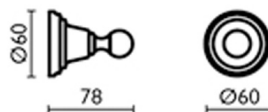

CA24151 : Porte-peignoir MUSEO

CRISTINA
RUBINETTERIE

ondyna

51 > chromé

Caractéristiques

- Rosace ø 60 mm
- Saillie 78 mm
- Saillie 78 mm
- Garantie 2 ans