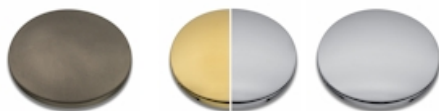

CA24177 : Porte-peignoir MUSEO

CRISTINA
RUBINETTERIE

ondyna

77 > métal brossé

Caractéristiques

- Saillie 90 mm
- Garantie 2 ans