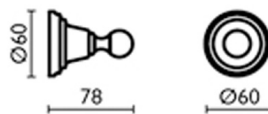

CA24177 : Porte-peignoir MUSEO

CRISTINA
RUBINETTERIE

ondyna

77 > métal brossé

Caractéristiques

- Saillie 90 mm
- Garantie 2 ans