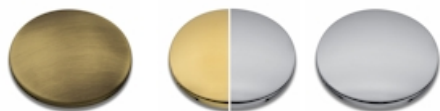

CA24192 : Porte-peignoir MUSEO

CRISTINA  
RUBINETTERIE

ondyna

92 > vieux bronze

## Caractéristiques

- Saillie 78 mm
- Garantie 2 ans