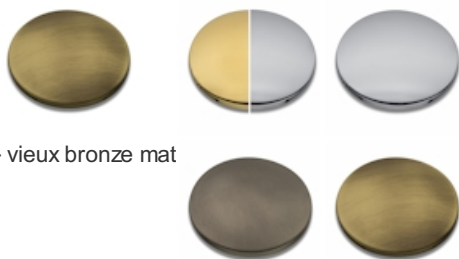

CA24193 : PORTE PEIGNOIR MUSEO VIEUX
BRONZE MAT ACCESSOIRES

93 > vieux bronze mat

Caractéristiques

- à suspendre, \varnothing 60 mm
- Saillie 78 mm
- Garantie 2 ans