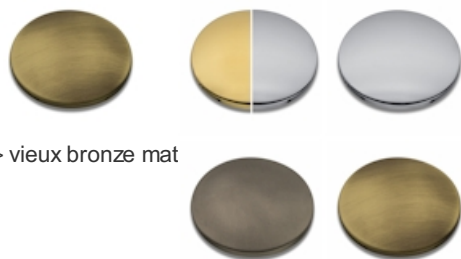

CA24193 : PORTE PEIGNOIR MUSEO VIEUX  
BRONZE MAT ACCESSOIRES

CRISTINA  
RUBINETTERIE  
ondyna

93 > vieux bronze mat

## Caractéristiques

- à suspendre,  $\varnothing$  60 mm
- Saillie 78 mm
- Largeur 145 mm
- Garantie 2 ans