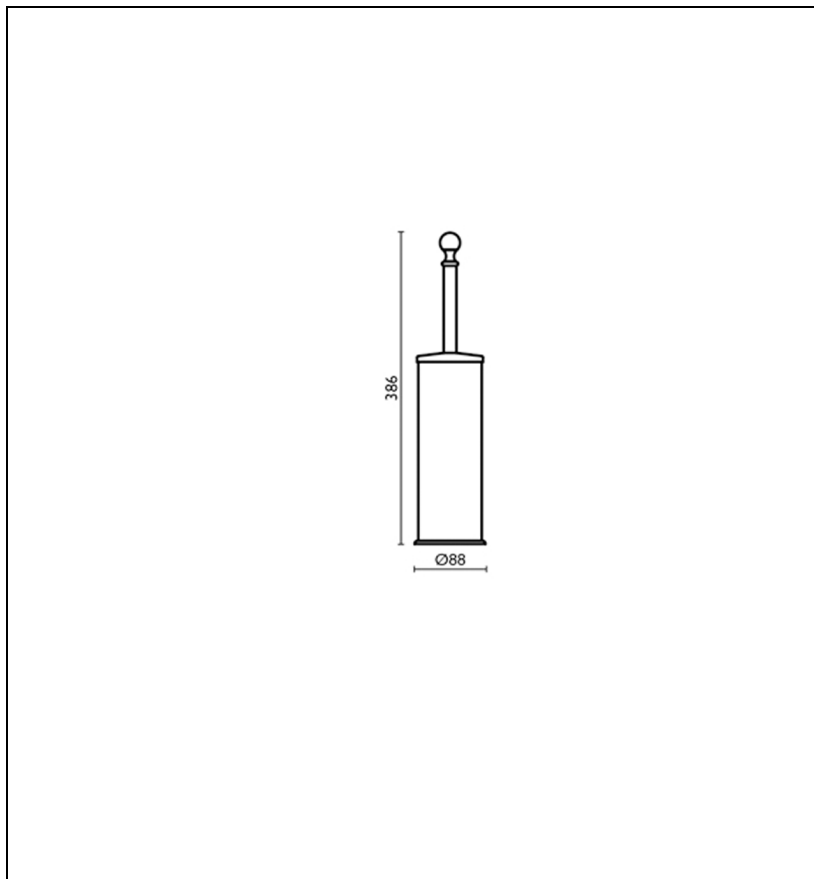

CA25351 : Porte-balai MUSEO

CRISTINA
RUBINETTERIE
ondyna

51 > chromé

Caractéristiques

- Garantie 2 ans