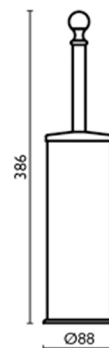

CA25392 : Porte-balai MUSEO

CRISTINA
RUBINETTERIE

ondyna

92 > vieux bronze

Caractéristiques

- Garantie 2 ans