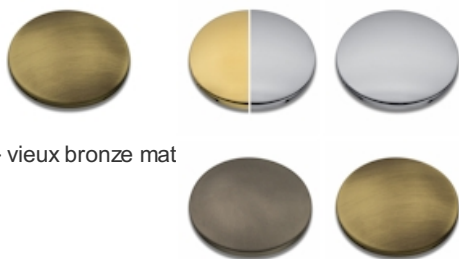

CA25393 : PORTE BALAI MUSEO VIEUX BRONZE
MAT ACCESSOIRES

93 > vieux bronze mat

Caractéristiques

- à poser
- Hauteur 390 mm
- Largeur 105 mm
- Garantie 2 ans