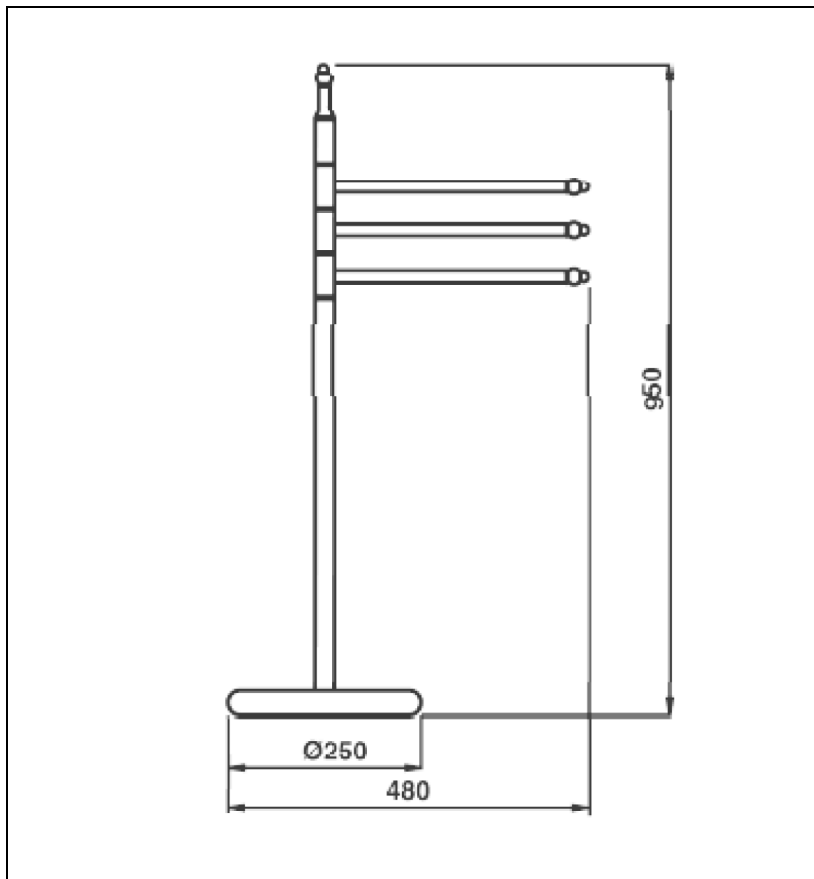

51 > chromé

Caractéristiques

- Bras 350 mm
- Hauteur 1000 mm
- Garantie 2 ans