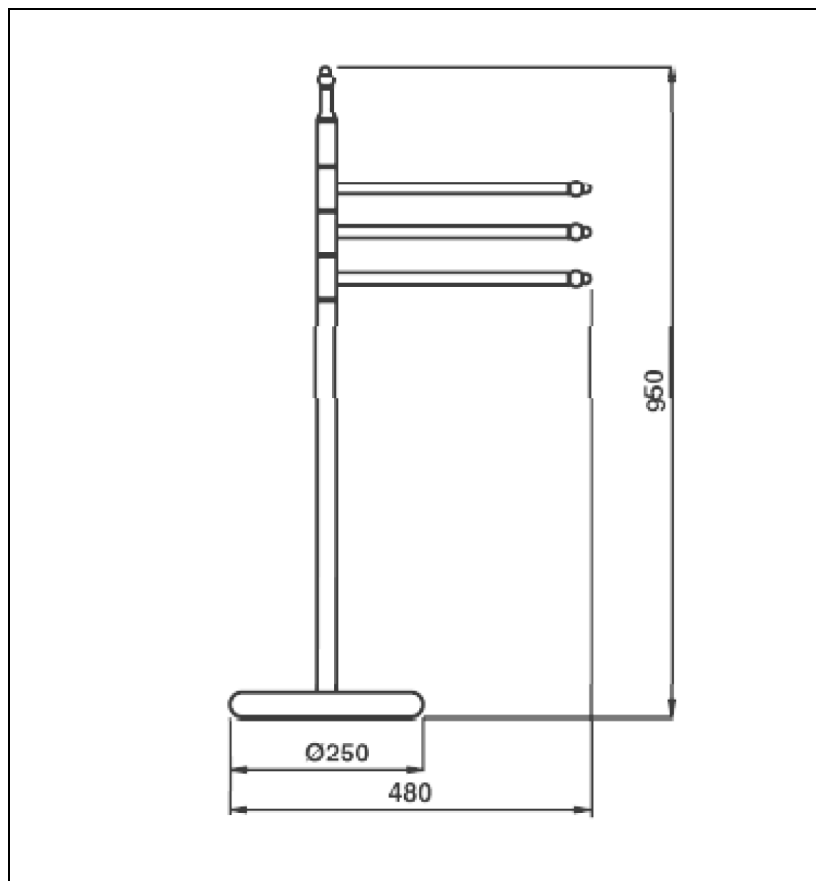

51 > chromé

Caractéristiques

- Bras 35 cm
- Garantie 2 ans