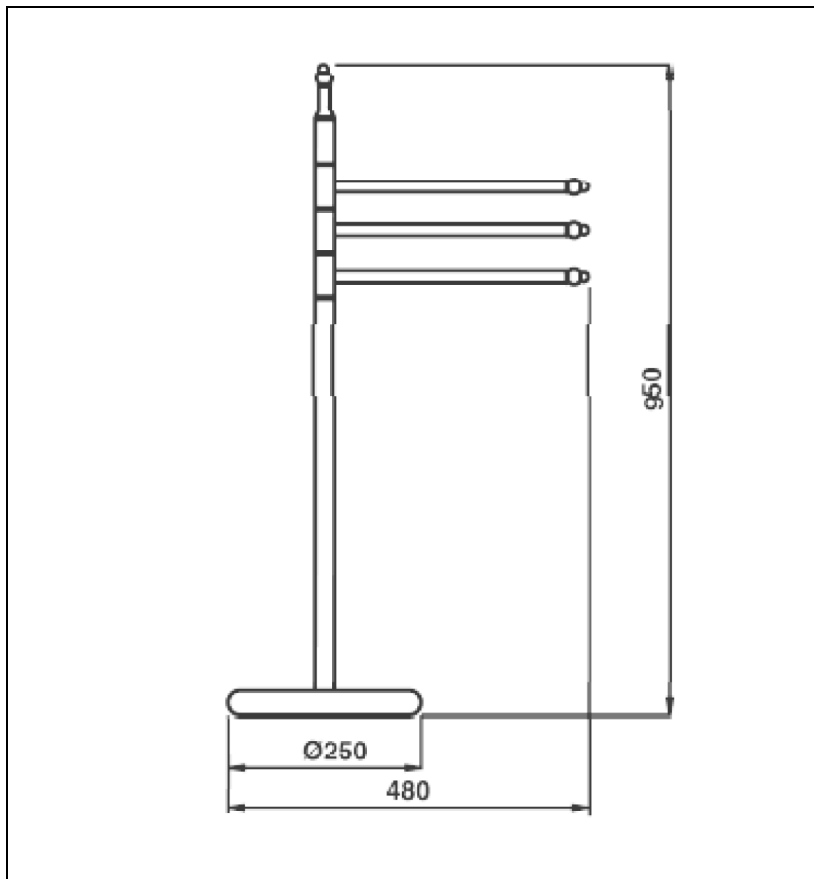

CA61577 : PORTE SERVIETTE MUSEO SUR PIED  
METAL BROSSE ACCESSOIRES

77 > métal brossé

## Caractéristiques

- Bras 35 cm
- Garantie 2 ans