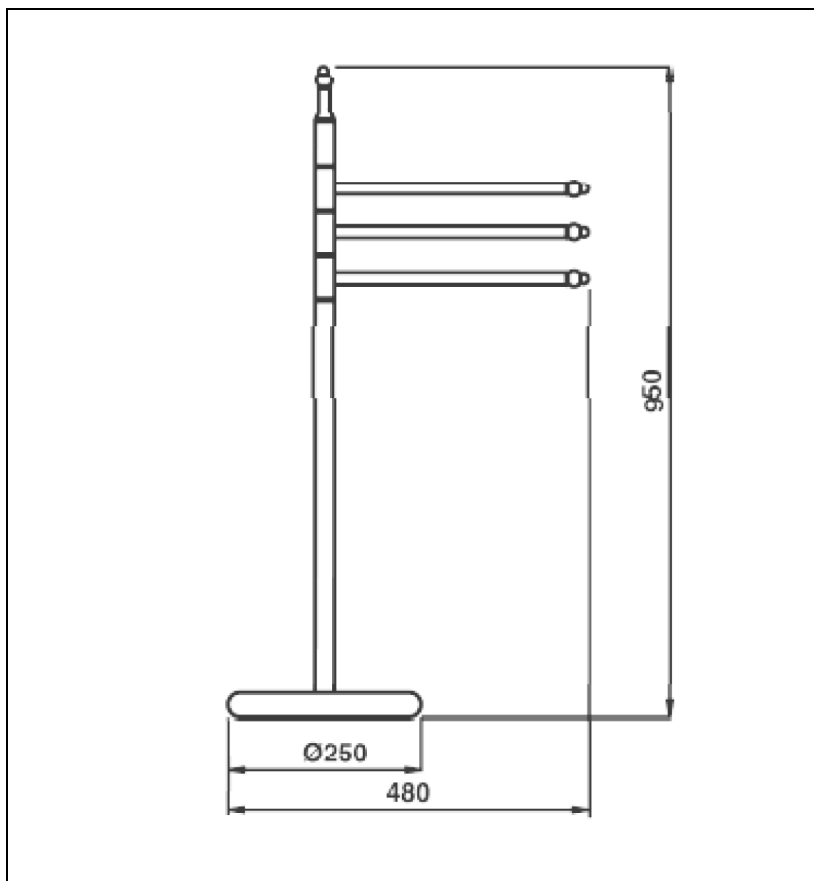

CA61577 : PORTE SERVIETTE MUSEO SUR PIED
METAL BROSSE ACCESSOIRES

77 > métal brossé

Caractéristiques

- Bras 35 cm
- Garantie 2 ans