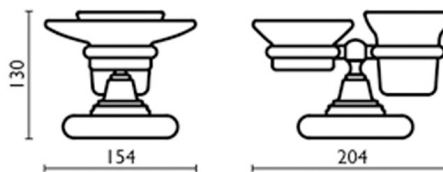

CA77277 : PORTE SAVON / PORTE VERRE
MUSEO A POSER METAL BROSSE
ACCESSOIRES

CRISTINA
RUBINETTERIE
ondyna

77 > métal brossé

Caractéristiques

- Céramique et laiton
- Garantie 2 ans