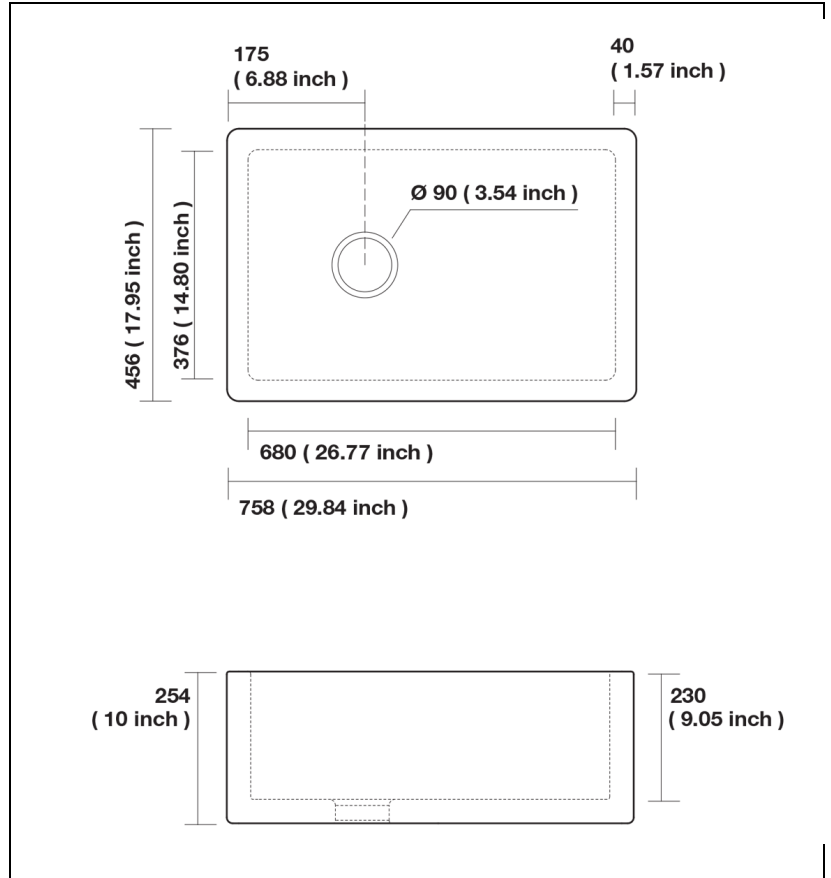

CAE758 : Evier farm sinks 1 bac CERAMIQUE
CANOVA

Caractéristiques

- EVIER 758 X 456 X 254
- Garantie 5 ans