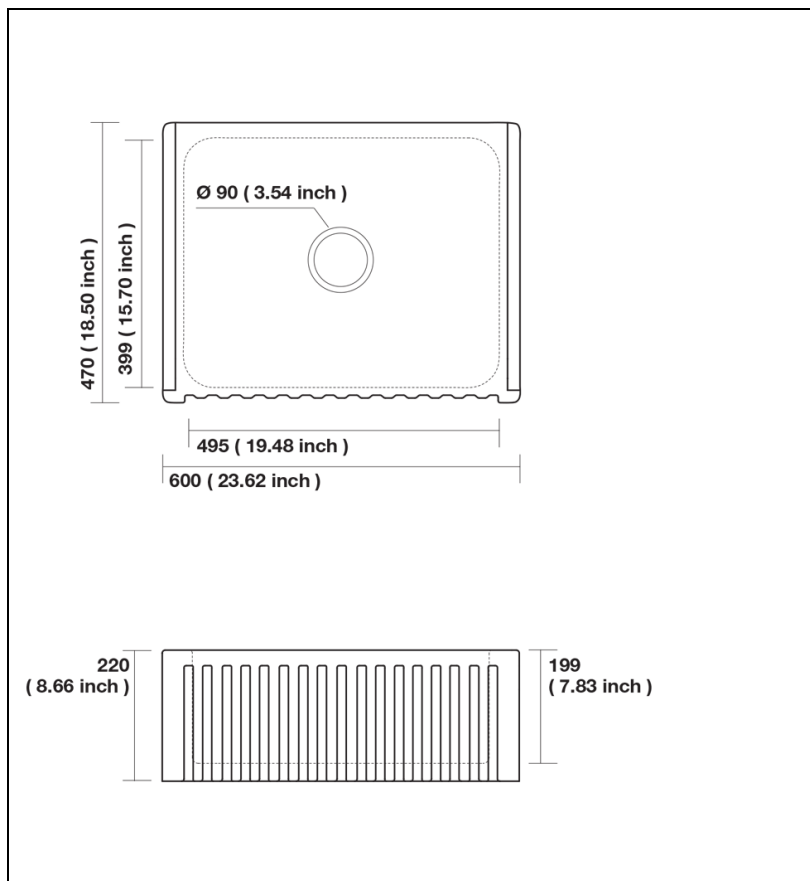

CAH600 : Evier farm sinks 1 bac CERAMIQUE
CANOVA

Caractéristiques

- EVIER 600 X 470 X 220
- Garantie 5 ans