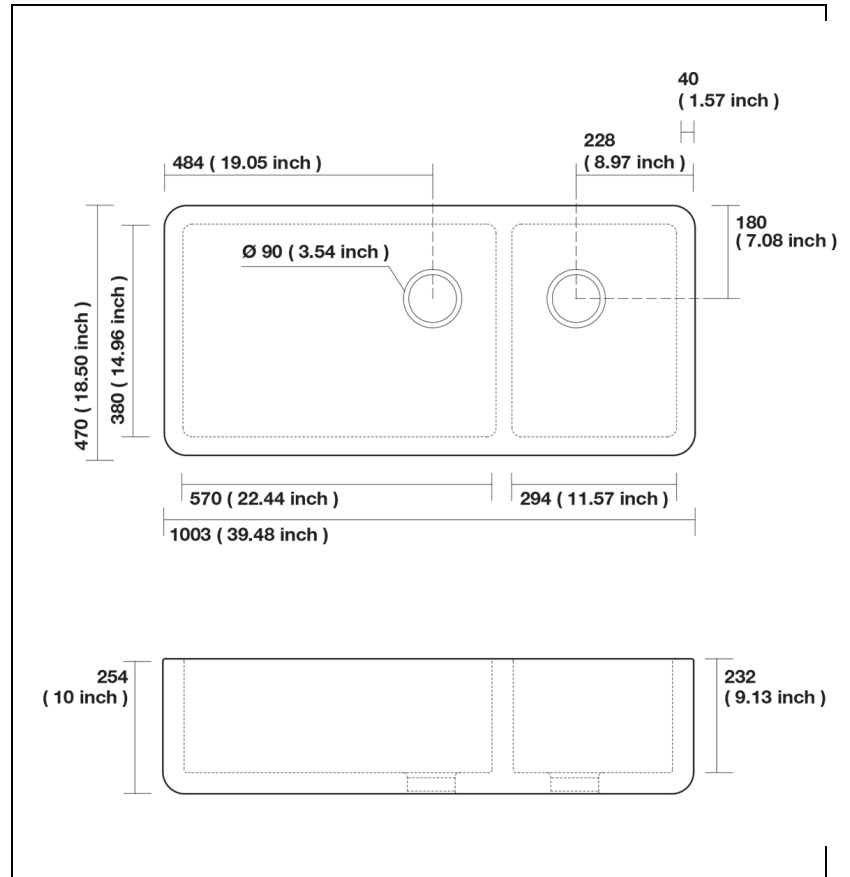

CAO1003 : Evier farm sinks 2 bacS CERAMIQUE
CANOVA

Caractéristiques

- EVIER 1003 X 470 X 230
- Garantie 5 ans