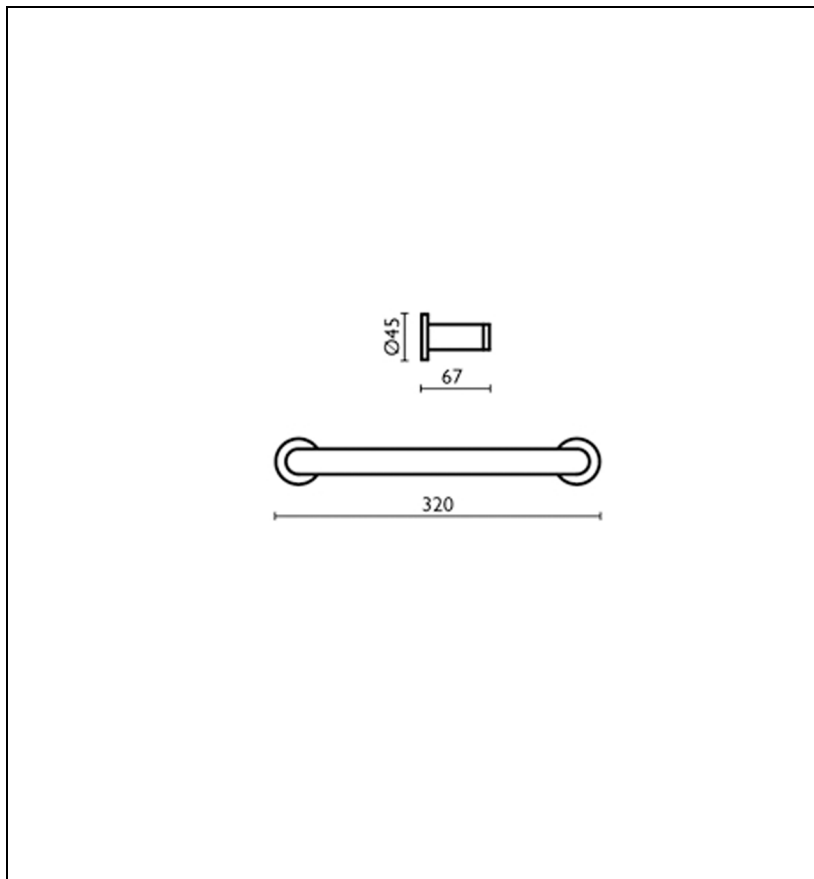

CAR21051 : Porte serviette 30 cm CARMEN

CRISTINA  
RUBINETTERIE

ondyna

51 > chromé

## Caractéristiques

- Porte serviette 30 cm
- Saillie 67 mm
- Garantie 2 ans