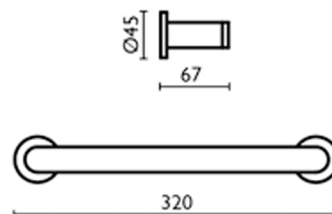

CAR21051 : Porte serviette 30 cm CARMEN

CRISTINA
RUBINETTERIE

ondyna

51 > chromé

Caractéristiques

- Porte serviette 30 cm
- Saillie 67 mm
- Largeur 320 mm
- Garantie 2 ans