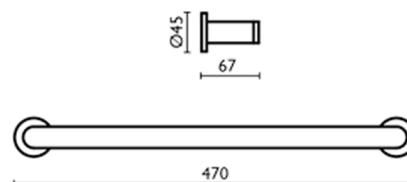

CAR21151 : Porte serviette 45 cm CARMEN

CRISTINA
RUBINETTERIE
ondyna

51 > chromé

Caractéristiques

- Porte serviette 45 cm
- Saillie 67 mm
- Garantie 2 ans