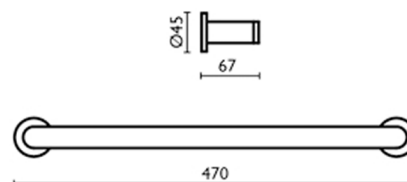

CAR21151 : Porte serviette 45 cm CARMEN

CRISTINA  
RUBINETTERIE

ondyna

51 > chromé

## Caractéristiques

- Porte serviette 45 cm
- Saillie 67 mm
- Largeur 470 mm
- Garantie 2 ans