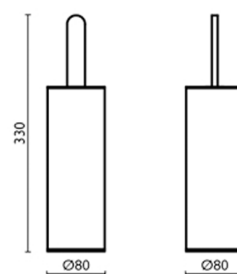

CAR25351 : Porte balai à poser CARMEN

CRISTINA  
RUBINETTERIE

ondyna

51 > chromé