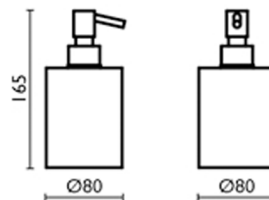

CAR72851 : Porte diffuseur de savon à poser
ACCESSOIRES

CRISTINA
RUBINETTERIE
ondyna

51 > chromé

Caractéristiques

- Porte savon diffuseur
- Garantie 2 ans