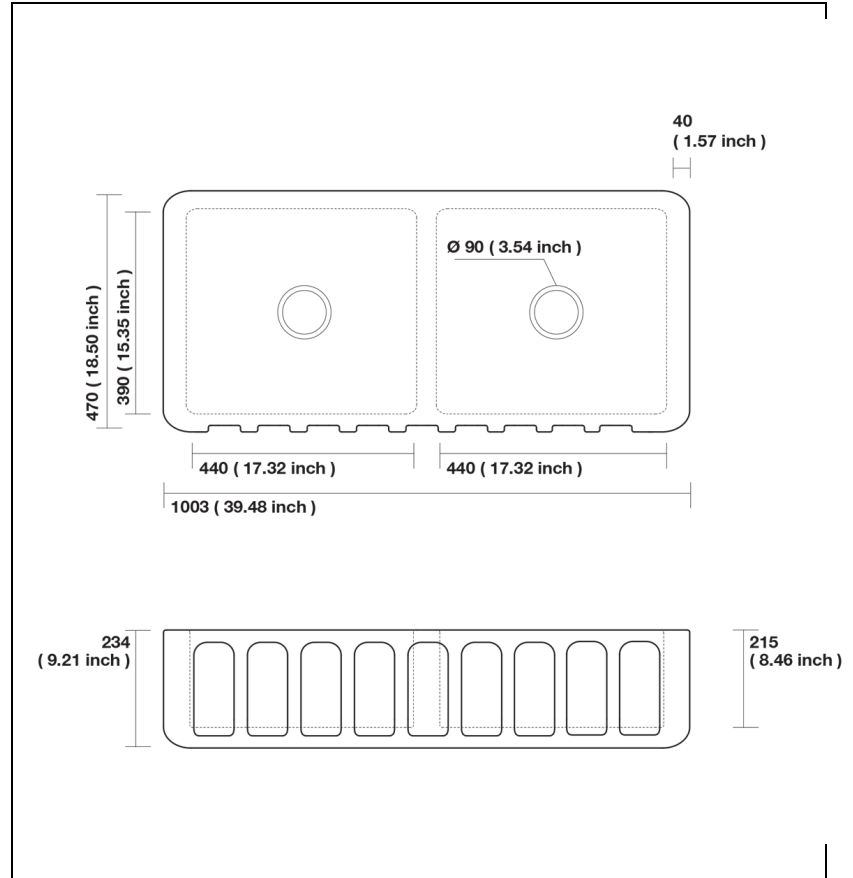

CAS1003 : Evier farm sinks 2 bacS CERAMIQUE
CANOVA

Caractéristiques

- EVIER 1003 X 470 X 230
- Garantie 5 ans