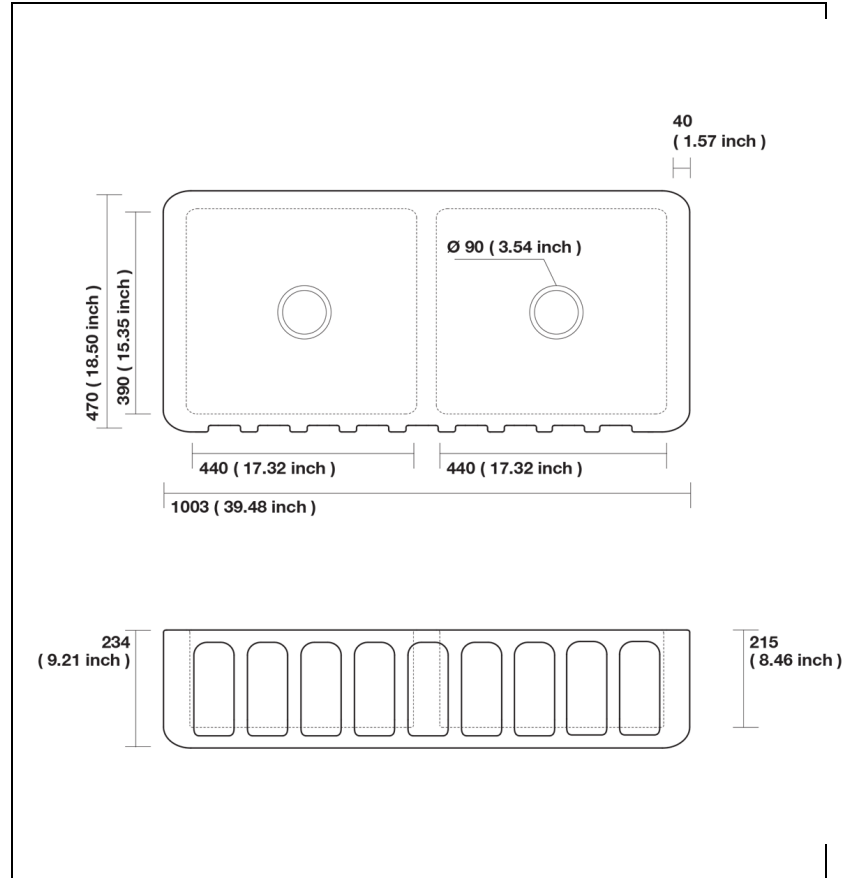

CAS1003 : Evier farm sinks 2 bacS CERAMIQUE  
CANOVA

## Caractéristiques

- EVIER 1003 X 470 X 230
- Garantie 5 ans