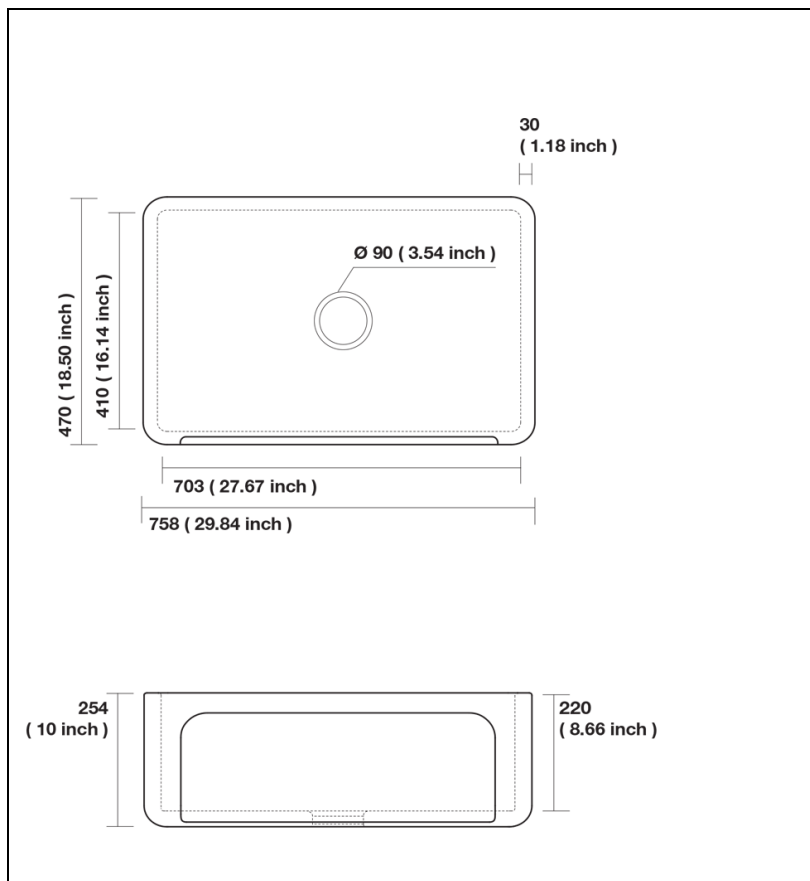

CAY758 : Evier farm sinks 1 bac CERAMIQUE
CANOVA

Caractéristiques

- Evier 760 x 470 x 254
- Garantie 5 ans