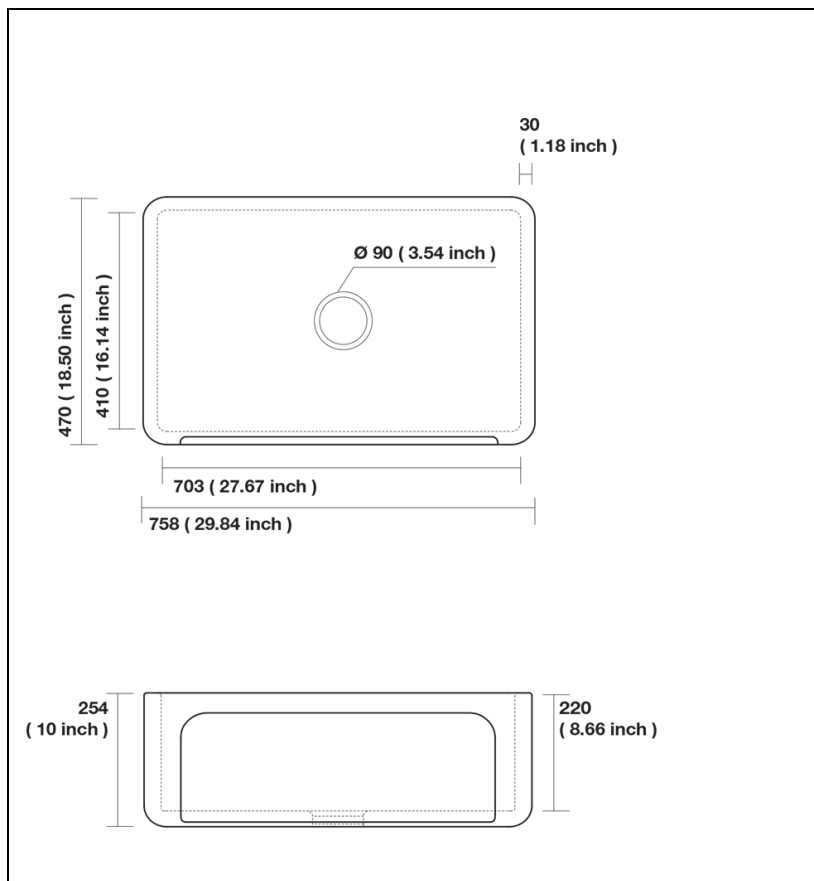

CAY758 : Evier farm sinks 1 bac CERAMIQUE
CANOVA

CRISTINA
RUBINETTERIE
ondyna

Caractéristiques

- EVIER 760 X 470 X 254
- Garantie 5 ans