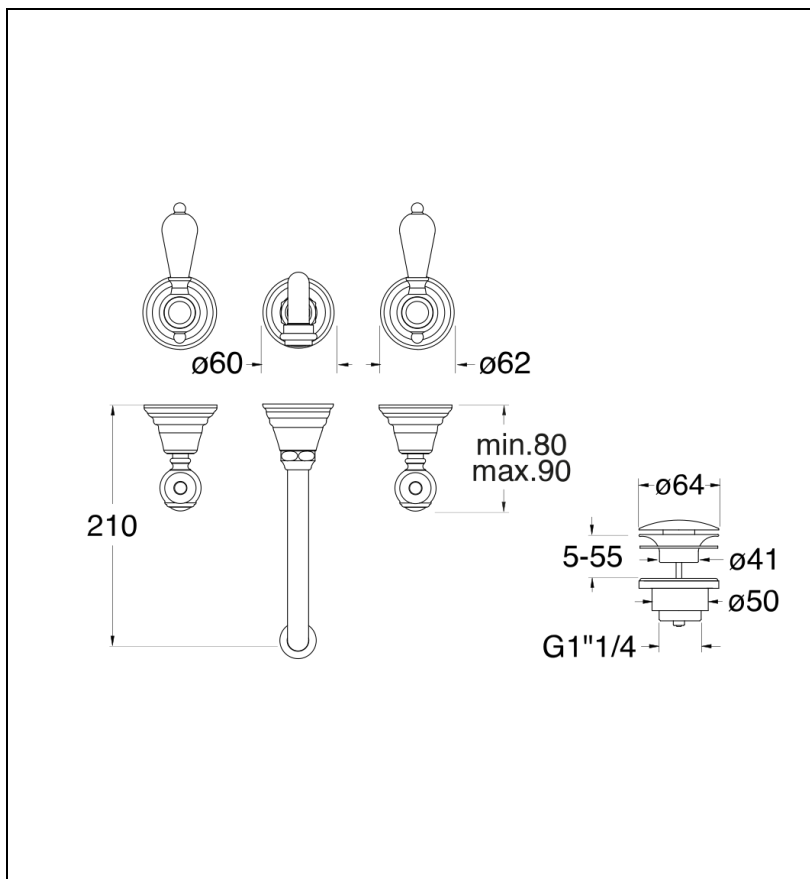

CE24251 : Mélangeur lavabo mural 3 trous CANOVA ELITE

51 > chromé

Caractéristiques

- Saillie 200 mm
- Sans mécanisme
- A installer avec box CS23300
- Garantie 8 ans