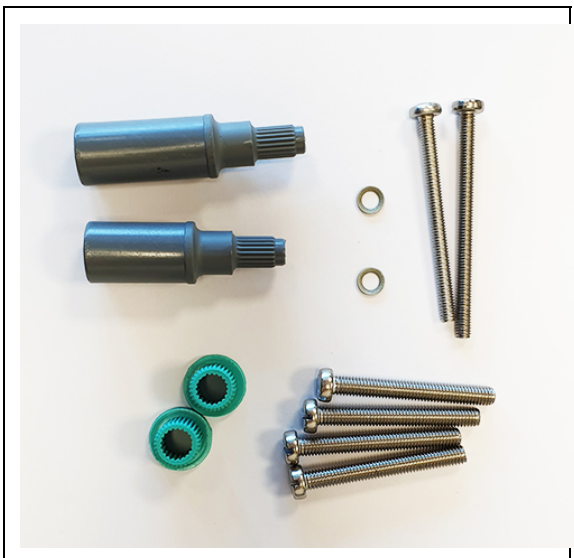

CF17538Q00 : KIT DE VIS POUR FACADE
(XE852=PIECE 6+7+14+18) (XE142=8+15+20+21)

Caractéristiques

- Garantie 2 ans