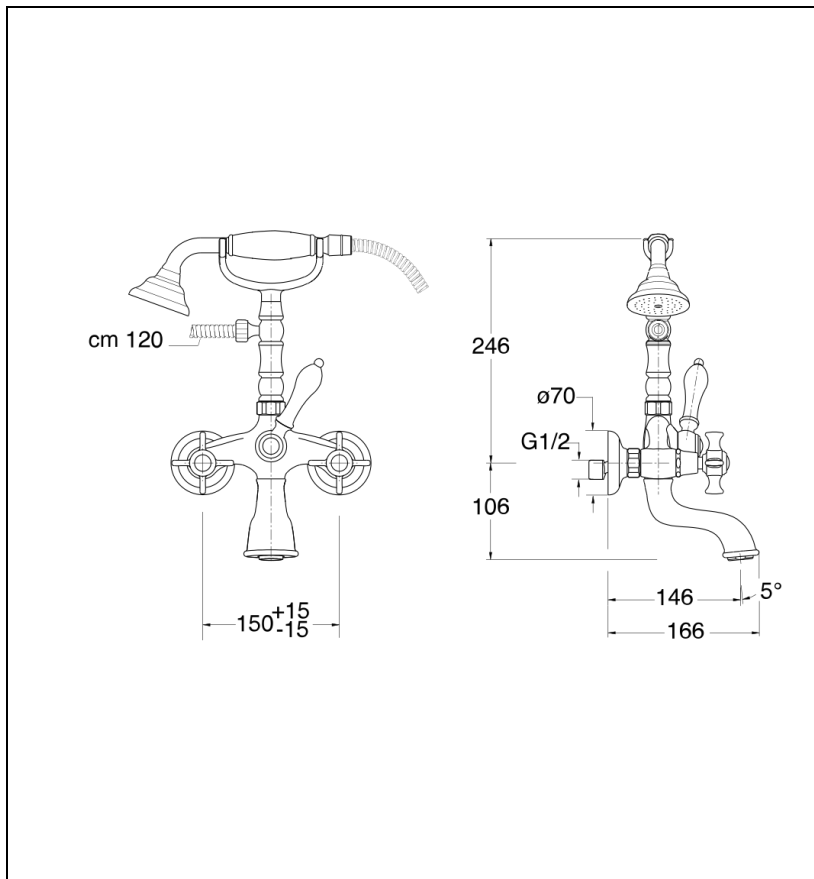

CH10239 : Bain douche mélangeur sans  
colonnettes CHAMBORD

CRISTINA  
RUBINETTERIE

ondyna

39 > chromé/doré

## Caractéristiques

- Inverseur poignée céramique
- Douchette rétro poignée céramique
- Flexible double agrafage; Aérateur anticalcaire
- Saillie 166 mm
- Garantie 8 ans

7 ZAC de la Donnière - 69970 Marennes - France - Téléphone : +33 (0)4 72 78 85 10 - fax : +33 (0)0 72 78 85 11 - commandes@ondyna.fr