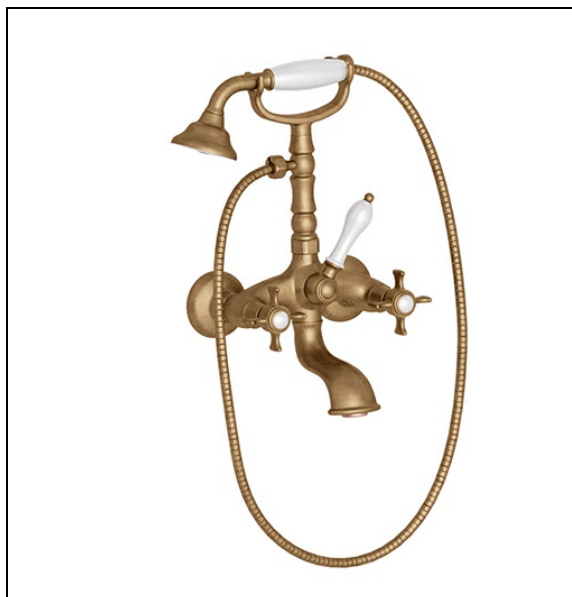

CH10256P : BAIN DOUCHE MÉLANGEUR MURAL
SANS COLONNETTES CHAMBORD DORÉ PVD
CHAMBORD

CRISTINA
RUBINETTERIE
ondyna

Caractéristiques

- Inverseur poignée céramique
- Douchette rétro poignée céramique
- Flexible double agrafage, aérateur anticalcaire
- Largeur 240 mm
- Garantie 8 ans