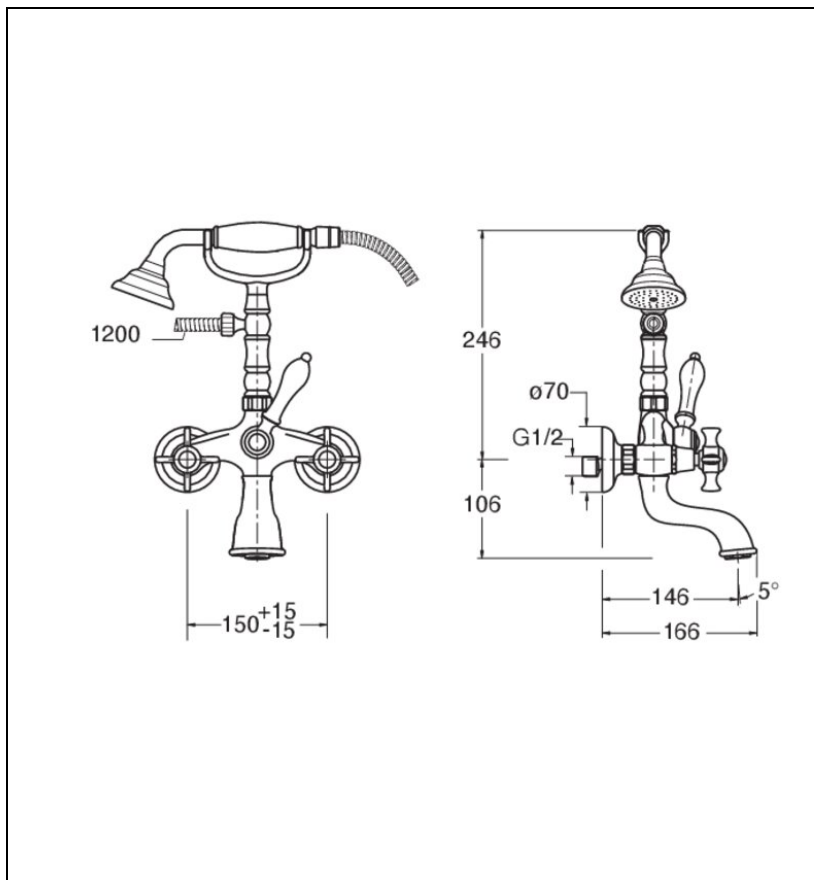

CH10256P : BAIN DOUCHE MÉLANGEUR MURAL
SANS COLONNETTES CHAMBORD DORÉ PVD
CHAMBORD

CRISTINA
RUBINETTERIE
ondyna

Caractéristiques

- Inverseur poignée céramique
- Douchette rétro poignée céramique
- Flexible double agrafage, aérateur anticalcaire
- Largeur 240 mm
- Garantie 8 ans