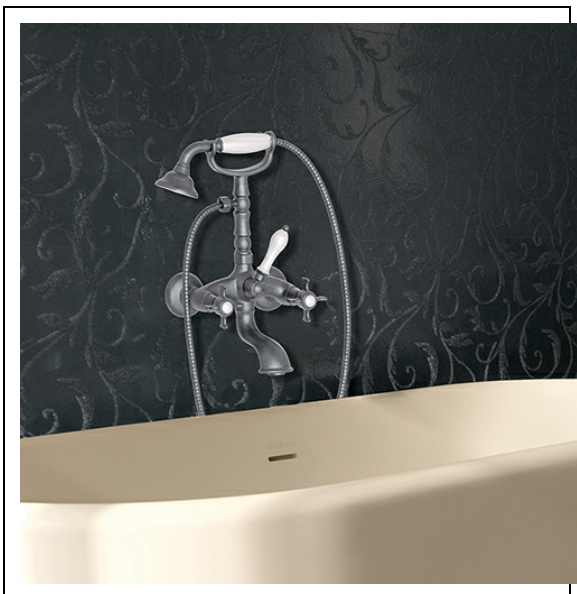

CH10277 : BAIN/DOUCHE CHAMBORD +
ACCESSOIRES METAL BROSE CHAMBORD

Caractéristiques

- Inverseur poignée céramique
- Douchette rétro poignée céramique
- Flexible double agrafage, aérateur anticalcaire
- Saillie 166 mm
- Garantie 8 ans