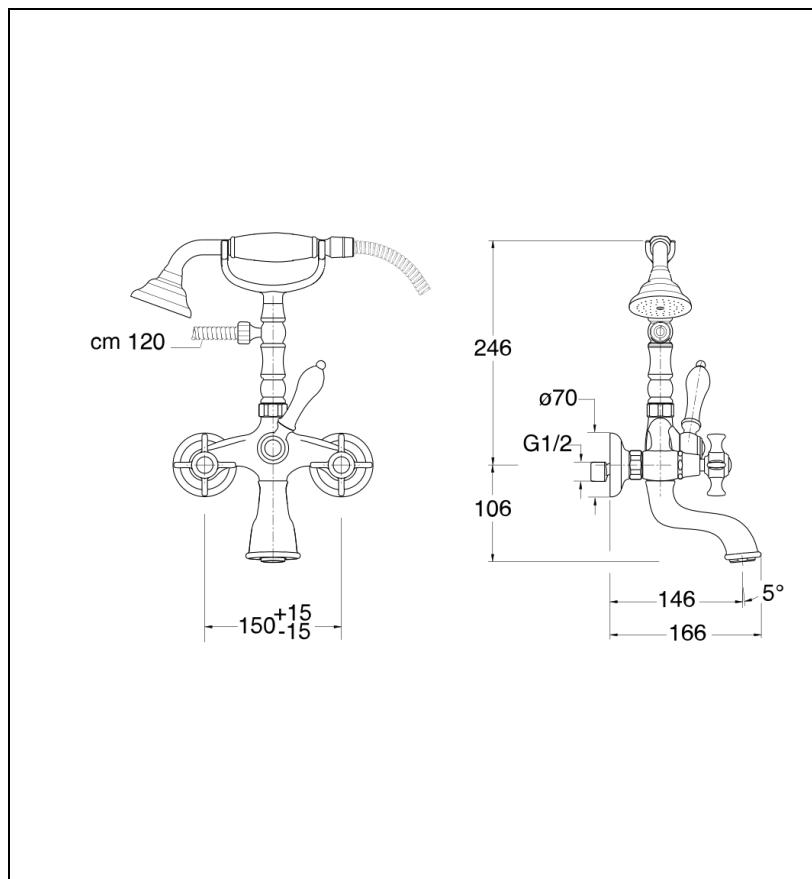

CH10277 : BAIN/DOUCHE CHAMBORD +
ACCESSOIRES METAL BROSE CHAMBORD

Caractéristiques

- Inverseur poignée céramique
- Douchette rétro poignée céramique
- Flexible double agrafage, aérateur anticalcaire
- Saillie 166 mm
- Garantie 8 ans