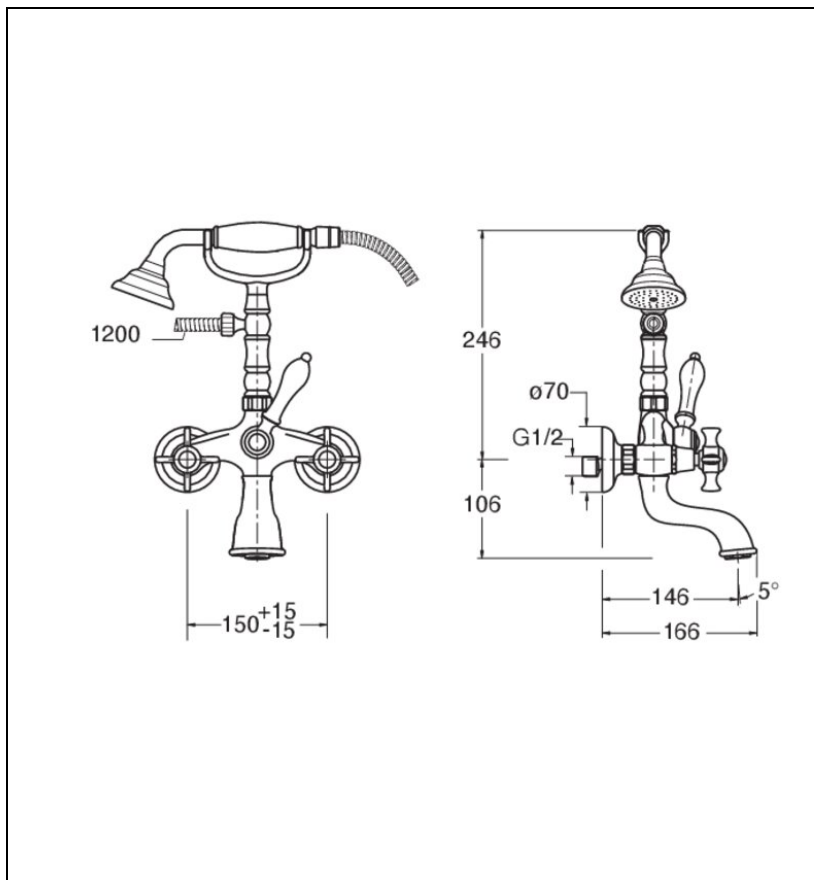

CH10293 : ROBINETTERIE BAIN/DOUCHE
CHAMBORD + ACCESSOIRES VIEUX BRONZE
MAT CHAMBORD

CRISTINA
RUBINETTERIE
ondyna

Caractéristiques

- inverseur poignée céramique, flexible double agrafage,
- douchette rétro, poignée céramique
- Saillie 166 mm
- Largeur 240 mm
- Garantie 8 ans