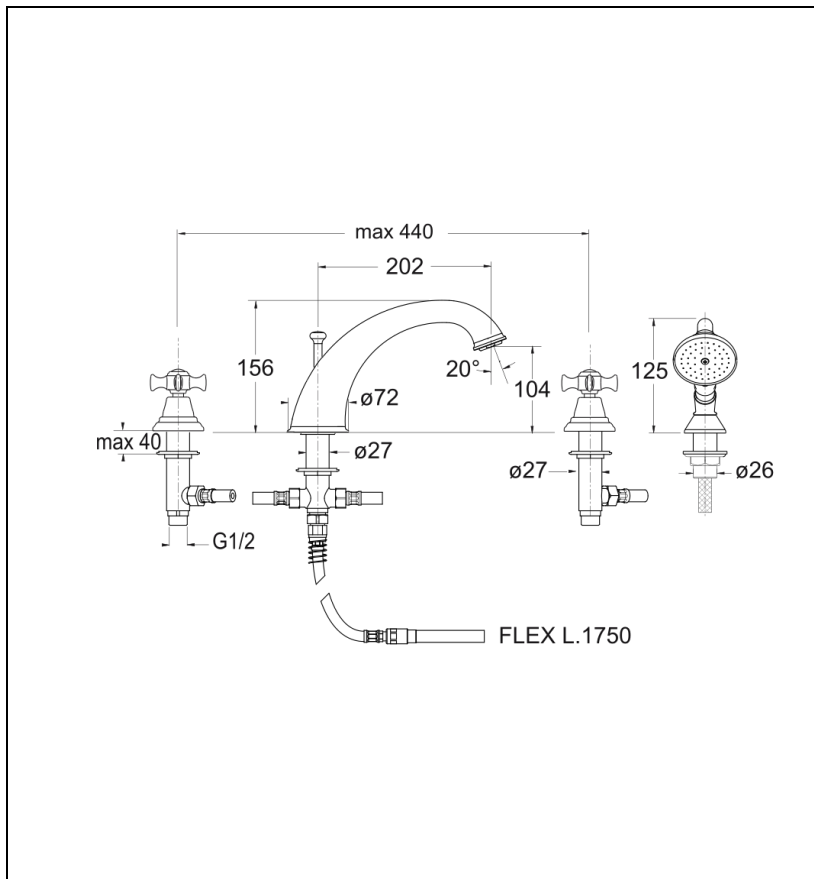

CH10439 : Bain douche 4 trous sur gorge  
CHAMBORD

CRISTINA  
RUBINETTERIE  
ondyna

39 > chromé/doré