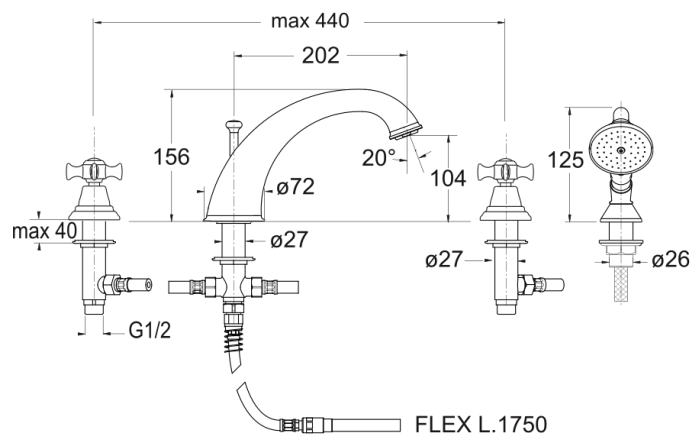

CH10446 : Bain douche 4 trous sur gorge
CHAMBORD

CRISTINA
RUBINETTERIE
ondyna

46 > or rose

Caractéristiques

- Aérateur anticalcaire
- JUSQU'À EPUISEMENT DU STOCK
- Saillie 160 mm
- Garantie 8 ans