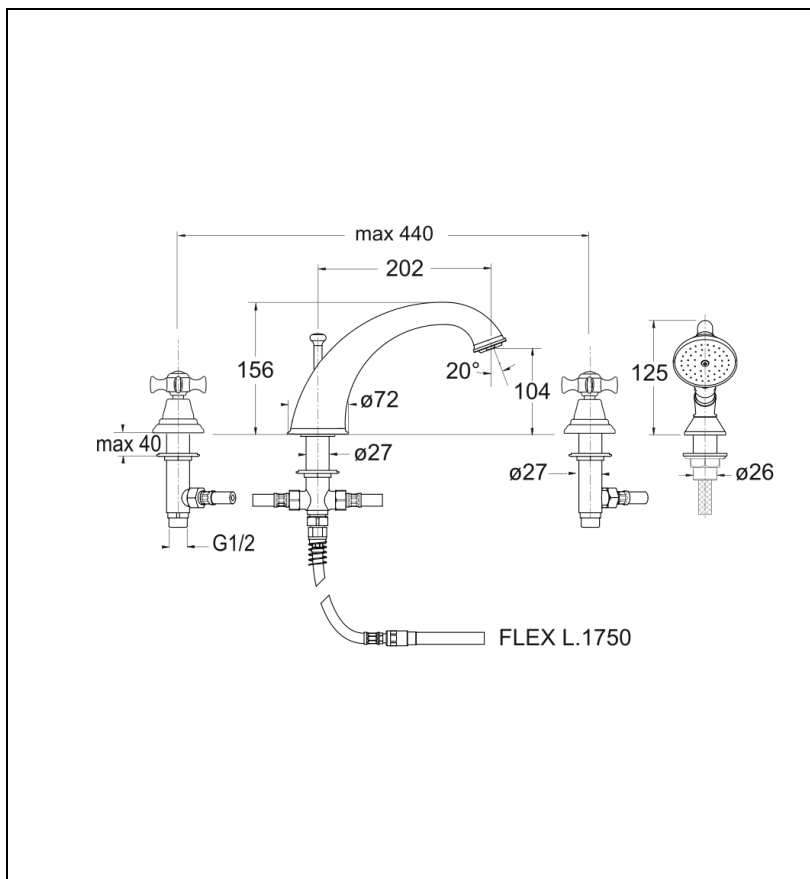

CH10451 : Bain douche 4 trous sur gorge  
CHAMBORD

CRISTINA  
RUBINETTERIE  
ondyna

51 > chromé