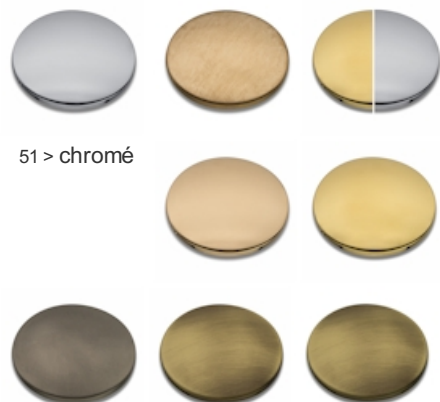

CH10451 : Bain douche 4 trous sur gorge
CHAMBORD

CRISTINA
RUBINETTERIE
ondyna

51 > chromé

Caractéristiques

- Aérateur anticalcaire
- Saillie 202 mm
- Garantie 8 ans