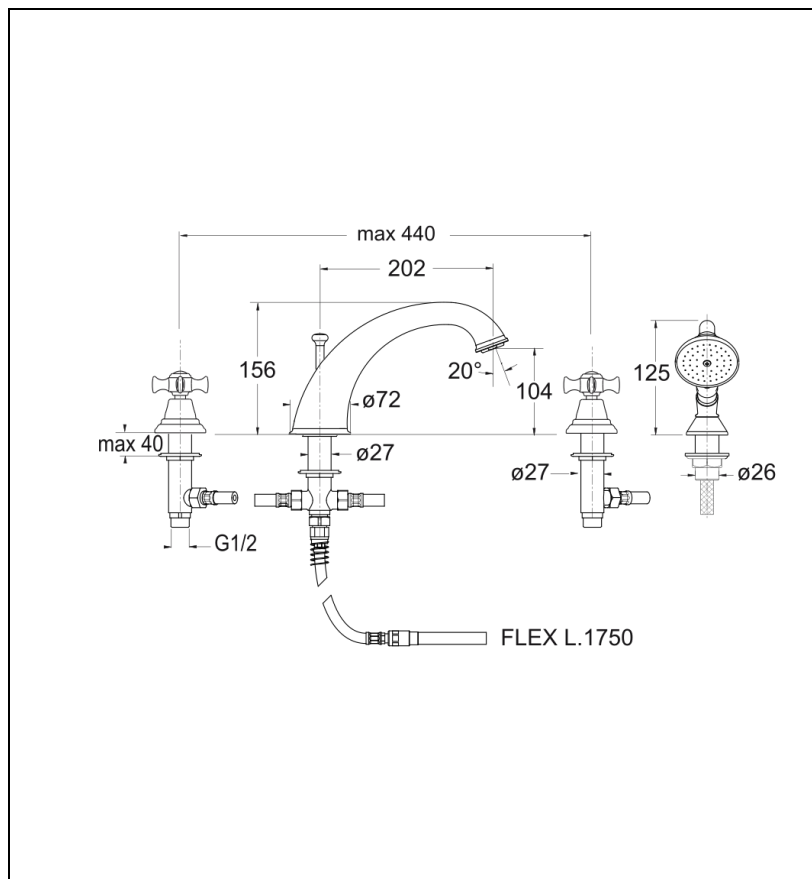

CH10451 : Bain douche 4 trous sur gorge
CHAMBORD

CRISTINA
RUBINETTERIE
ondyna

51 > chromé

Caractéristiques

- Aérateur anticalcaire
- Saillie 202 mm
- Garantie 8 ans