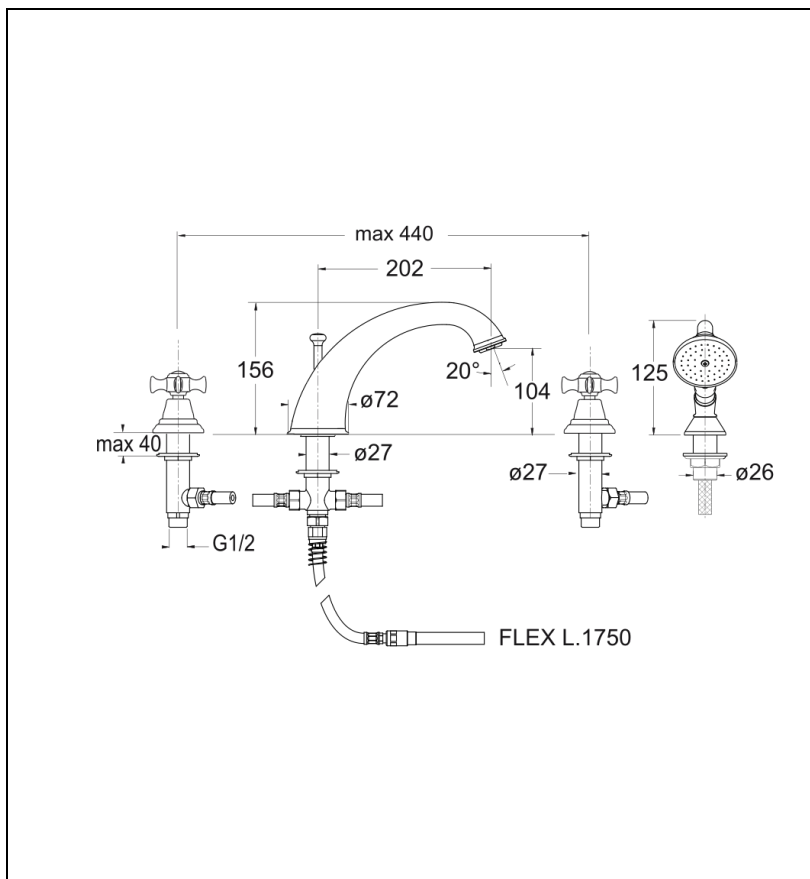

CH10452 : Bain douche 4 trous sur gorge
CHAMBORD

CRISTINA
RUBINETTERIE
ondyna

Caractéristiques

- Aérateur anticalcaire
- Saillie 202 mm
- Garantie 8 ans