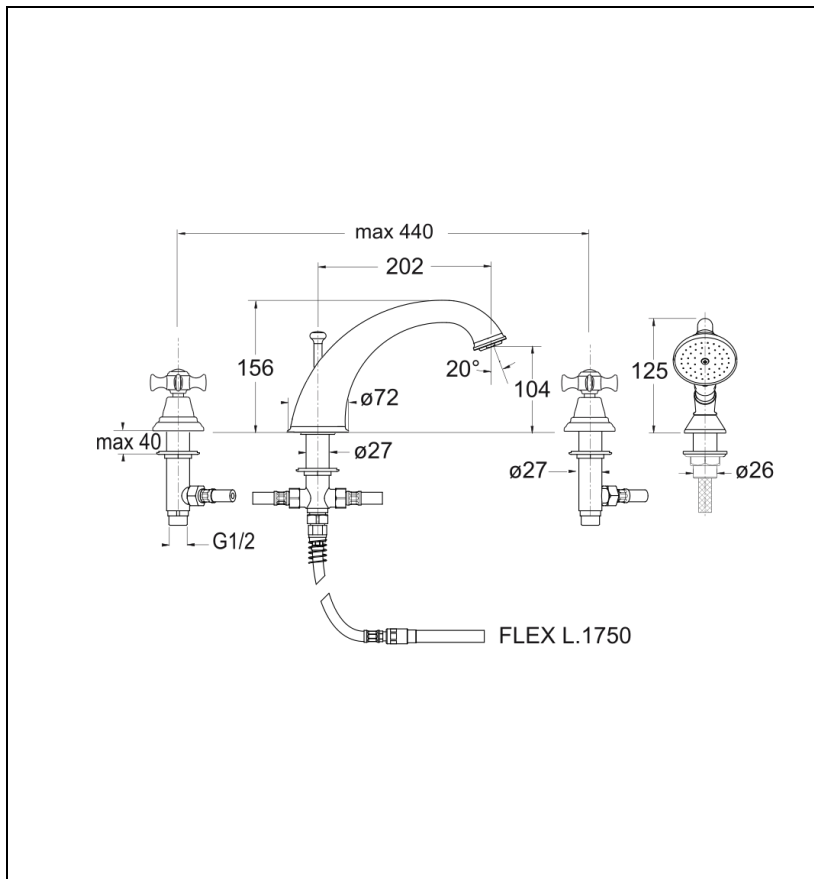

CH10492 : Bain douche 4 trous sur gorge  
CHAMBORD

CRISTINA  
RUBINETTERIE  
ondyna

## Caractéristiques

- Aérateur anticalcaire
- Saillie 202 mm
- Garantie 8 ans