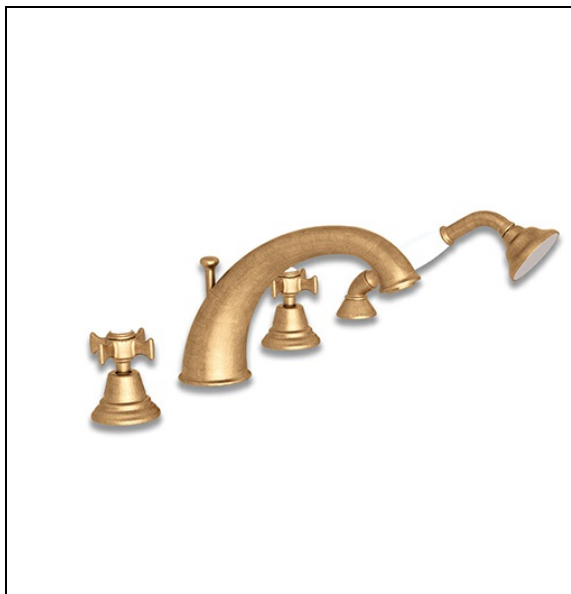

CH10492 : Bain douche 4 trous sur gorge  
CHAMBORD

CRISTINA  
RUBINETTERIE  
ondyna