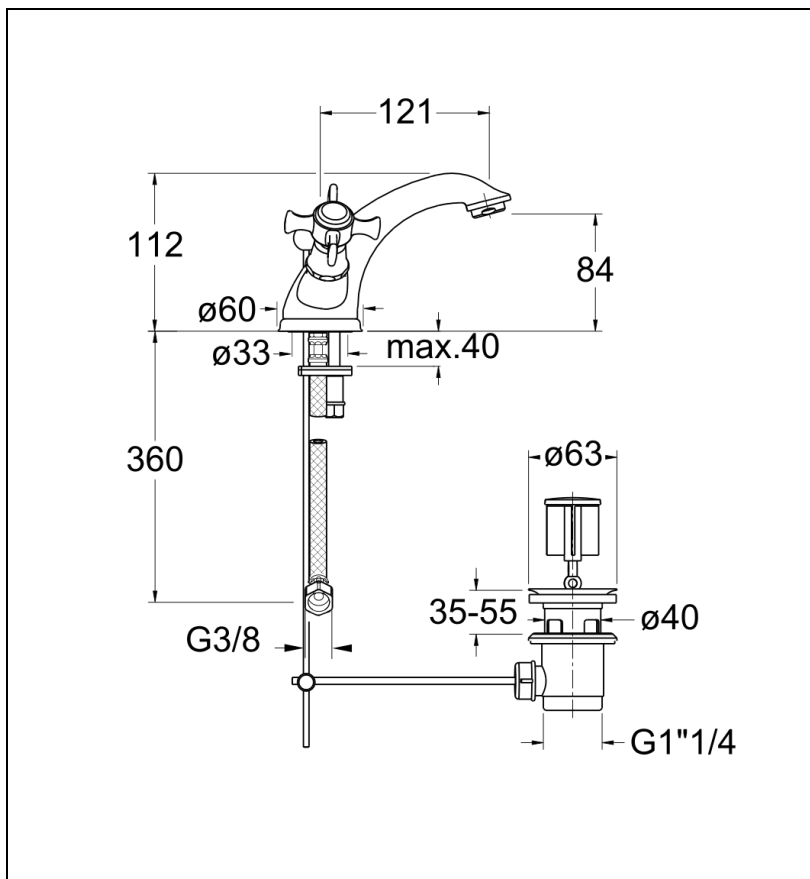

CH10877 : LAVABO CHAMBORD METAL BROSSE  
+ Vidage CHAMBORD

CRISTINA  
RUBINETTERIE  
ondyna

## Caractéristiques

- Vidage laiton
- Aérateur anticalcaire, économie d'eau
- Saillie 121 mm
- Garantie 8 ans