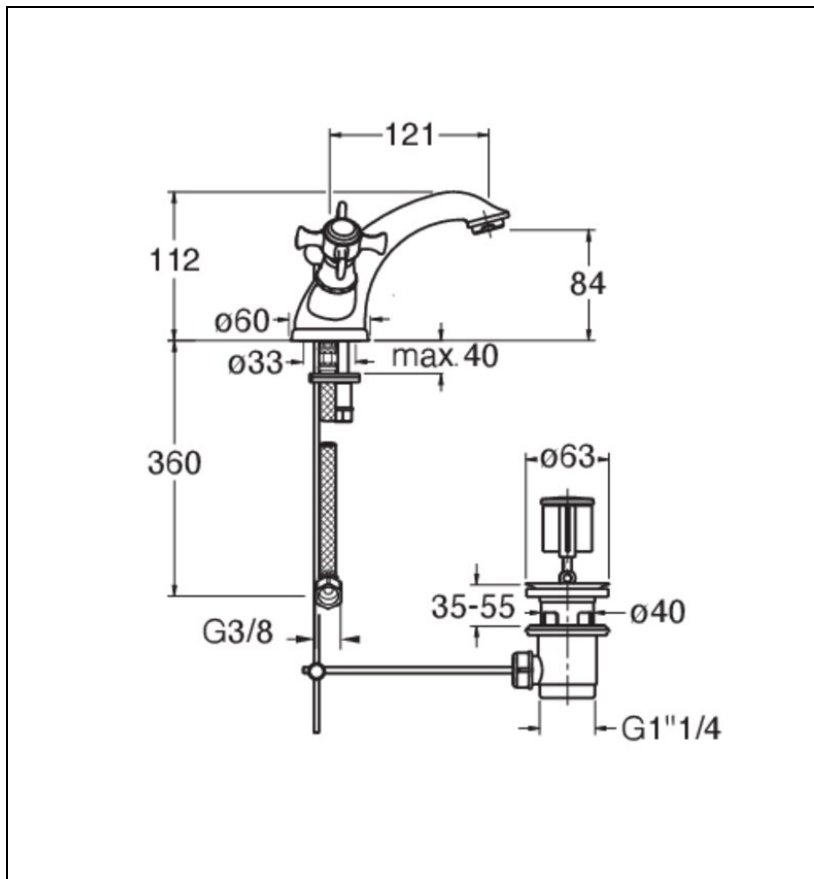

CH10893 : ROBINETTERIE LAVABO CHAMBORD
VIEUX BRONZE MAT + VIDAGE CHAMBORD

Caractéristiques

- aérateur anticalcaire économie d'eau 5l/min
- flexibles inox anti-torsion pour installation facilitée
- Hauteur 112 mm
- Saillie 121 mm
- Hauteur sous bec 84 mm
- Largeur 380 mm
- Vidage à tirette laiton
- Garantie 8 ans