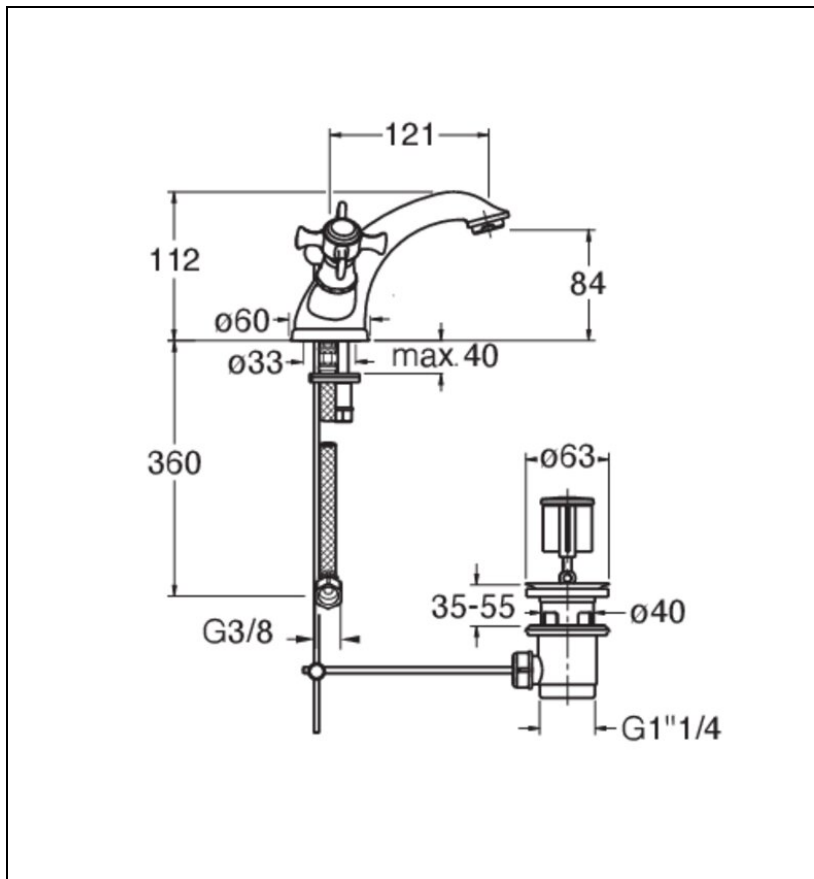

CH10893 : ROBINETTERIE LAVABO CHAMBORD  
VIEUX BRONZE MAT + VIDAGE CHAMBORD

## Caractéristiques

- aérateur anticalcaire économie d'eau 5l/min
- flexibles inox anti-torsion pour installation facilitée
- Hauteur 112 mm
- Saillie 121 mm
- Hauteur sous bec 84 mm
- Vidage à tirette laiton
- Garantie 8 ans