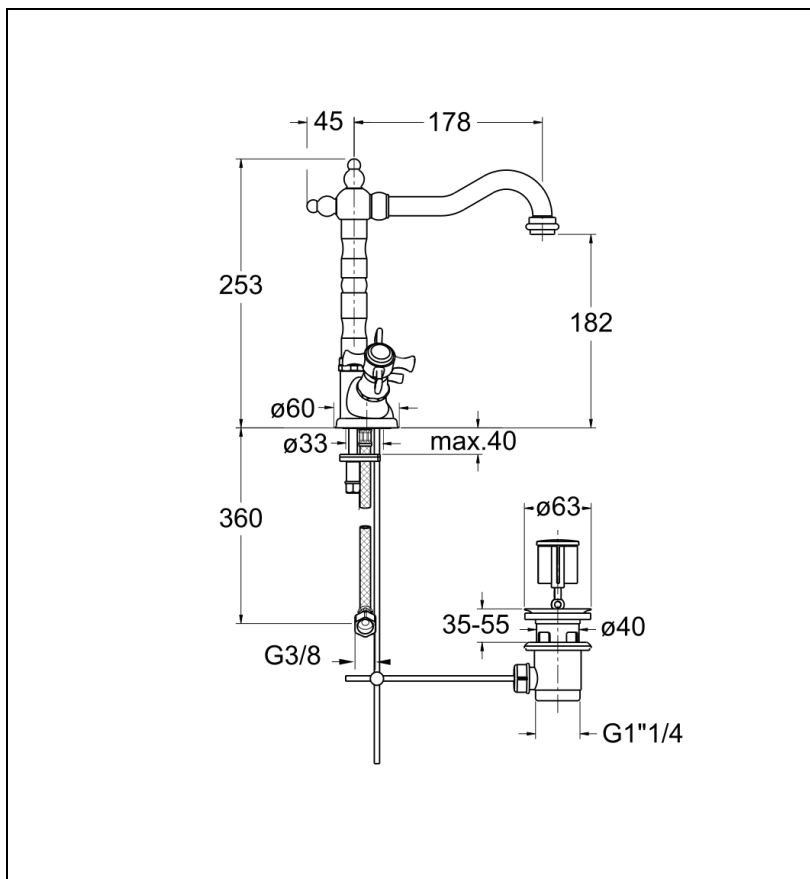

CH11134P : Mélangeur lavabo bec potence  
CHAMBORD

CRISTINA  
RUBINETTERIE  
ondyna

## Caractéristiques

- Vidage laiton
- Bec mobile
- Aérateur anticalcaire, économie d'eau
- Hauteur 75 mm
- Saillie 178 mm
- Hauteur sous bec 182 mm
- Garantie 8 ans