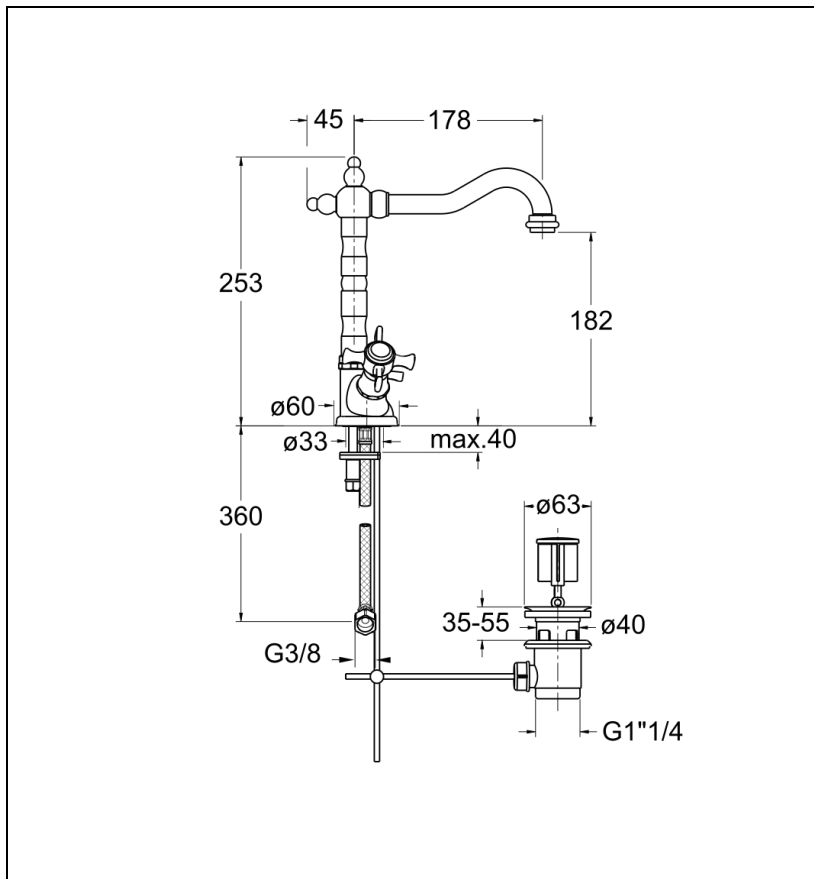

CH11134P : Mélangeur lavabo bec potence
CHAMBORD

CRISTINA
RUBINETTERIE
ondyna

Caractéristiques

- Vidage laiton
- Bec mobile
- Aérateur anticalcaire, économie d'eau
- Hauteur 253 mm
- Saillie 178 mm
- Hauteur sous bec 182 mm
- Garantie 8 ans