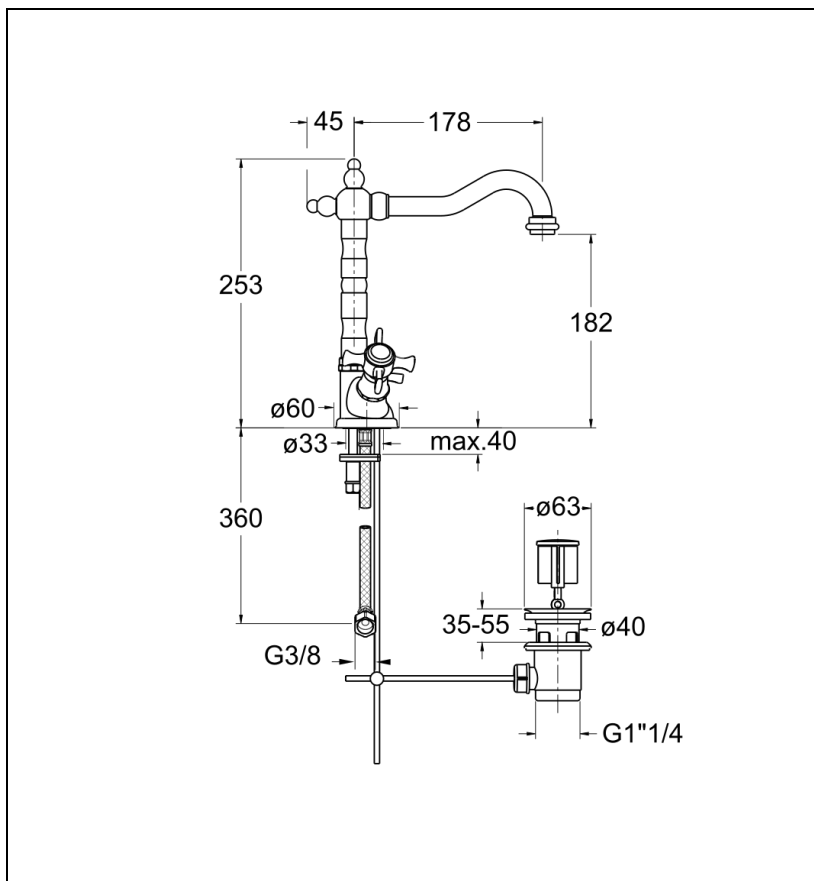

CH11134P : Mélangeur lavabo bec potence  
CHAMBORD

CRISTINA  
RUBINETTERIE  
ondyna

## Caractéristiques

- Vidage laiton
- Bec mobile
- Aérateur anticalcaire, économie d'eau
- Hauteur 253 mm
- Saillie 178 mm
- Hauteur sous bec 182 mm
- Garantie 8 ans