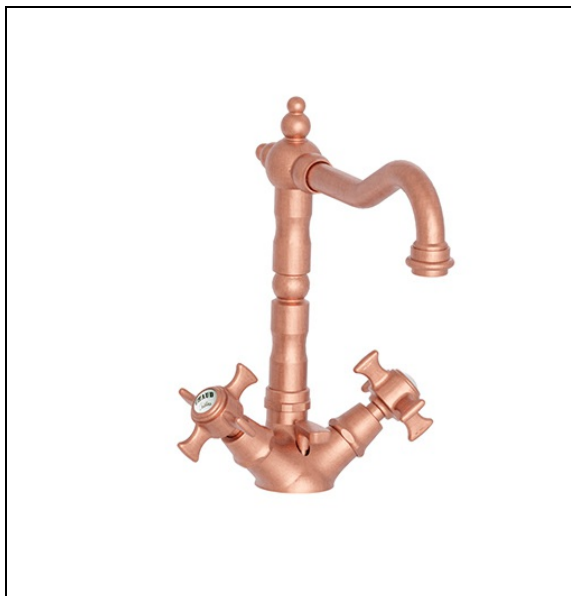

CH11134P : Mélangeur lavabo bec potence  
CHAMBORD

CRISTINA  
RUBINETTERIE  
ondyna

## Caractéristiques

- Vidage laiton
- Bec mobile
- Aérateur anticalcaire, économie d'eau
- Hauteur 75 mm
- Saillie 178 mm
- Hauteur sous bec 182 mm
- Garantie 8 ans